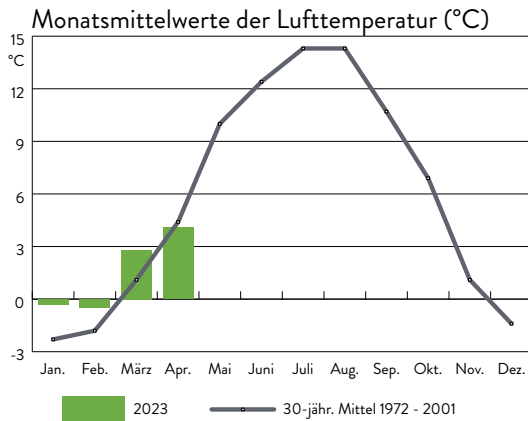

# WETTERSTATION WALDHÄUSER (945M Ü. NN)

### Ausgewählte Klimadaten

Wert	April 2023	Mittel 1972-2001	Extreme 1972-2023
Durchschnittstemperatur (°C)	4,1	4,4	1,5 / 11,4
Maximum der Tagestemperatur (°C)	18,2	18,2	27,2
Minimum der Tagestemperatur (°C)	-7,0	-5,0	-9,3
Min. der Tagestemperatur 5 cm ü. Boden (°C)	-9,1	-7,9	-13,1
Anzahl Frosttage: $T_{min} < 0^{\circ}\text{C}$	15	12,4	0 / 22
Anzahl Eistage: $T_{max} < 0^{\circ}\text{C}$	0	1,3	0 / 6
Anzahl Sommertage: $T_{max} > 25^{\circ}\text{C}$	0	0	2
Niederschlagssumme (mm)	83,6	78,0	11,5 / 153,8
max. Tagessumme des Niederschlags (mm)	18,9	21,2	3,4 / 49,0
Anzahl Tage mit Niederschlägen > 0,1mm	19	16,4	5 / 26
Summe des gefallenen Neuschnees (cm)	11	27,7	0 / 123
Maximale Schneehöhe (cm)	7	41,1	0 / 136
Anzahl Tage mit einer Schneedecke > 0cm	4	13,4	0 / 29
Maximale Windspitze (m/s)	12,1	16,3	21,1
Sonnenscheindauer (Std.)	119,7	137,4	78,7 / 287,9