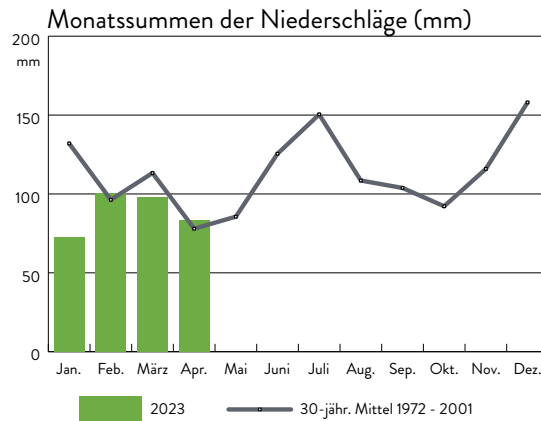

# WETTERSTATION WALDHÄUSER (945M Ü. NN)

## Monatsrückblick April 2023

### Ausgewählte Klimadaten

Wert	April 2023	Mittel 1972-2001	Extreme 1972-2023
Durchschnittstemperatur (°C)	4,1	4,4	1,5 / 11,4
Maximum der Tagestemperatur (°C)	18,2	18,2	27,2
Minimum der Tagestemperatur (°C)	-7,0	-5,0	-9,3
Min. der Tagestemperatur 5 cm ü. Boden (°C)	-9,1	-7,9	-13,1
Anzahl Frosttage: $T_{min} < 0^{\circ}\text{C}$	15	12,4	0 / 22
Anzahl Eistage: $T_{max} < 0^{\circ}\text{C}$	0	1,3	0 / 6
Anzahl Sommertage: $T_{max} > 25^{\circ}\text{C}$	0	0	2
Niederschlagssumme (mm)	83,6	78,0	11,5 / 153,8
max. Tagessumme des Niederschlags (mm)	18,9	21,2	3,4 / 49,0
Anzahl Tage mit Niederschlägen > 0,1mm	19	16,4	5 / 26
Summe des gefallenen Neuschnees (cm)	11	27,7	0 / 123
Maximale Schneehöhe (cm)	7	41,1	0 / 136
Anzahl Tage mit einer Schneedecke > 0cm	4	13,4	0 / 29
Maximale Windspitze (m/s)	12,1	16,3	21,1
Sonnenscheindauer (Std.)	119,7	137,4	78,7 / 287,9