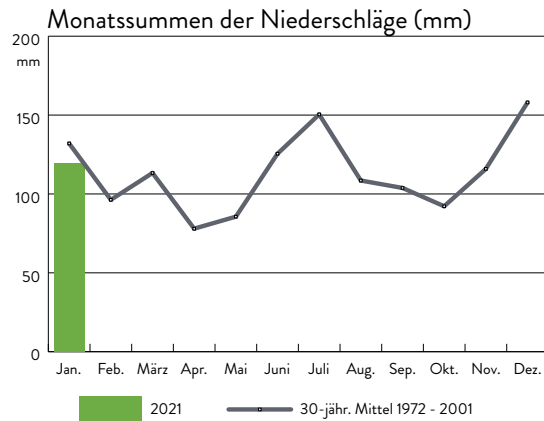

WETTERSTATION WALDHÄUSER (945M Ü. NN) Monatsrückblick Januar 2021

Monatswerte

Ausgewählte Klimadaten

Wert	Januar 2021	Mittel 1972 - 2001	Extreme 1972 - 2020
Durchschnittstemperatur (°C)	-3,0	-2,3	-7,1 / 1,0
Maximum der Tagestemperatur (°C)	9,7	8,4	1,1 / 15,6
Minimum der Tagestemperatur (°C)	-11,9	-13,3	-23,8 / -4,4
Min. der Tagestemperatur 5 cm ü. Boden (°C)	-15,9	-17,2	-27,6 / -7,9
Anzahl Frosttage: $T_{min} < 0^{\circ}\text{C}$	28	27,4	17 / 31
Anzahl Eistage: $T_{max} < 0^{\circ}\text{C}$	19	13,1	2 / 26
Niederschlagssumme (mm)	119,4	132,0	9,0 / 345,4
max. Tagessumme des Niederschlags (mm)	22,4	25,8	5,9 / 57,8
Anzahl Tage mit Niederschlägen $> 0,1\text{mm}$	21	18,0	5 / 28
Summe des gefallenen Neuschnees (cm)	111	96,9	8 / 282
Maximale Schneehöhe (cm)	47	67,9	4 / 157
Anzahl Tage mit einer Schneedecke $> 0\text{cm}$	31	29,4	13 / 31
Maximale Windspitze (m/s)	17,7	19,3	10,3 / 27,0
Sonnenscheindauer (Std.)	39,8	62,4	22,0 / 136,4