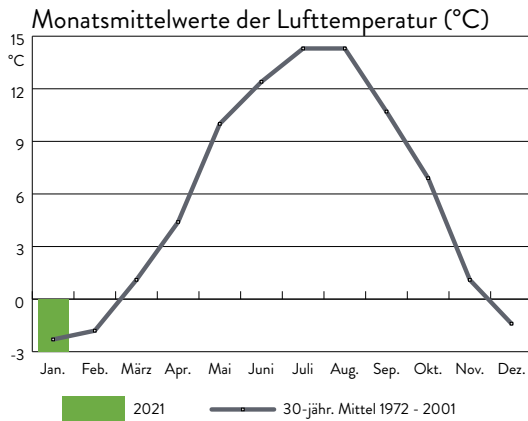

WETTERSTATION WALDHÄUSER (945M Ü. NN) Monatsrückblick Januar 2021

Monatswerte

Ausgewählte Klimadaten

Wert	Januar 2021	Mittel 1972 - 2001	Extreme 1972 - 2020
Durchschnittstemperatur (°C)	-3,0	-2,3	-7,1 / 1,0
Maximum der Tagestemperatur (°C)	9,7	8,4	1,1 / 15,6
Minimum der Tagestemperatur (°C)	-11,9	-13,3	-23,8 / -4,4
Min. der Tagestemperatur 5 cm ü. Boden (°C)	-15,9	-17,2	-27,6 / -7,9
Anzahl Frosttage: $T_{min} < 0^{\circ}\text{C}$	28	27,4	17 / 31
Anzahl Eistage: $T_{max} < 0^{\circ}\text{C}$	19	13,1	2 / 26
Niederschlagssumme (mm)	119,4	132,0	9,0 / 345,4
max. Tagessumme des Niederschlags (mm)	22,4	25,8	5,9 / 57,8
Anzahl Tage mit Niederschlägen $> 0,1\text{mm}$	21	18,0	5 / 28
Summe des gefallenen Neuschnees (cm)	111	96,9	8 / 282
Maximale Schneehöhe (cm)	47	67,9	4 / 157
Anzahl Tage mit einer Schneedecke $> 0\text{cm}$	31	29,4	13 / 31
Maximale Windspitze (m/s)	17,7	19,3	10,3 / 27,0
Sonnenscheindauer (Std.)	39,8	62,4	22,0 / 136,4