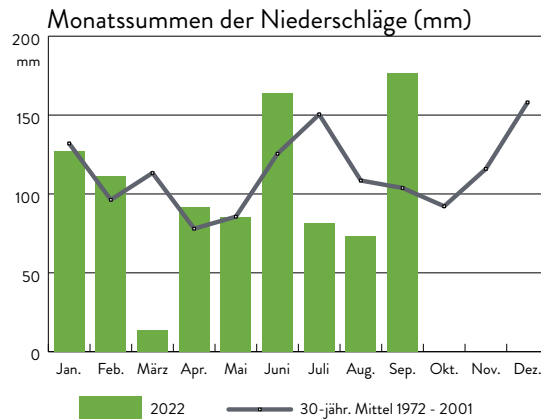

WETTERSTATION WALDHÄUSER (945M Ü. NN)

Monatsrückblick September 2022

Monatswerte

Ausgewählte Klimadaten

Wert	September 2022	Mittel 1972-2001	Extreme 1972-2022
Durchschnittstemperatur (°C)	9,8	10,7	7,4 / 14,5
Maximum der Tagestemperatur (°C)	23,2	22,8	29,5
Minimum der Tagestemperatur (°C)	1,9	2,2	-1,9
Min. der Tagestemperatur 5 cm ü. Boden (°C)	-0,3	-0,5	-4,1
Anzahl Sommertage: Tmax > 25°C	0	0,3	0 / 5
Anzahl Frosttage: Tmin < 0°C	0	0,2	0 / 2
Niederschlagssumme (mm)	176,6	103,8	16,4 / 304,3
max. Tagessumme des Niederschlags (mm)	31,2	28,2	86,0
Anzahl Tage mit Niederschlägen > 0,1mm	21	15,7	6 / 24
Maximale Windspitze (m/s)	13,3	14,7	22,2
Sonnenscheindauer (Std.)	---	125,7	47,2 / 221,4

Bemerkungen

- wegen fehlerhafter Daten gibt es keine Angaben zur Sonnenscheindauer!

(Alle Bemerkungen beziehen sich auf die Daten der Wetterstation Waldhäuser seit 1972!)