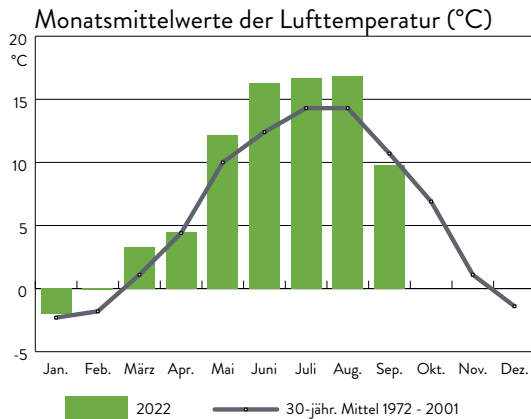

WETTERSTATION WALDHÄUSER (945M Ü. NN)

Monatsrückblick September 2022

Monatswerte

Ausgewählte Klimadaten

Wert	September 2022	Mittel 1972-2001	Extreme 1972-2022
Durchschnittstemperatur (°C)	9,8	10,7	7,4 / 14,5
Maximum der Tagestemperatur (°C)	23,2	22,8	29,5
Minimum der Tagestemperatur (°C)	1,9	2,2	-1,9
Min. der Tagestemperatur 5 cm ü. Boden (°C)	-0,3	-0,5	-4,1
Anzahl Sommertage: Tmax > 25°C	0	0,3	0 / 5
Anzahl Frosttage: Tmin < 0°C	0	0,2	0 / 2
Niederschlagssumme (mm)	176,6	103,8	16,4 / 304,3
max. Tagessumme des Niederschlags (mm)	31,2	28,2	86,0
Anzahl Tage mit Niederschlägen > 0,1mm	21	15,7	6 / 24
Maximale Windspitze (m/s)	13,3	14,7	22,2
Sonnenscheindauer (Std.)	---	125,7	47,2 / 221,4

Bemerkungen

- wegen fehlerhafter Daten gibt es keine Angaben zur Sonnenscheindauer!

(Alle Bemerkungen beziehen sich auf die Daten der Wetterstation Waldhäuser seit 1972!)