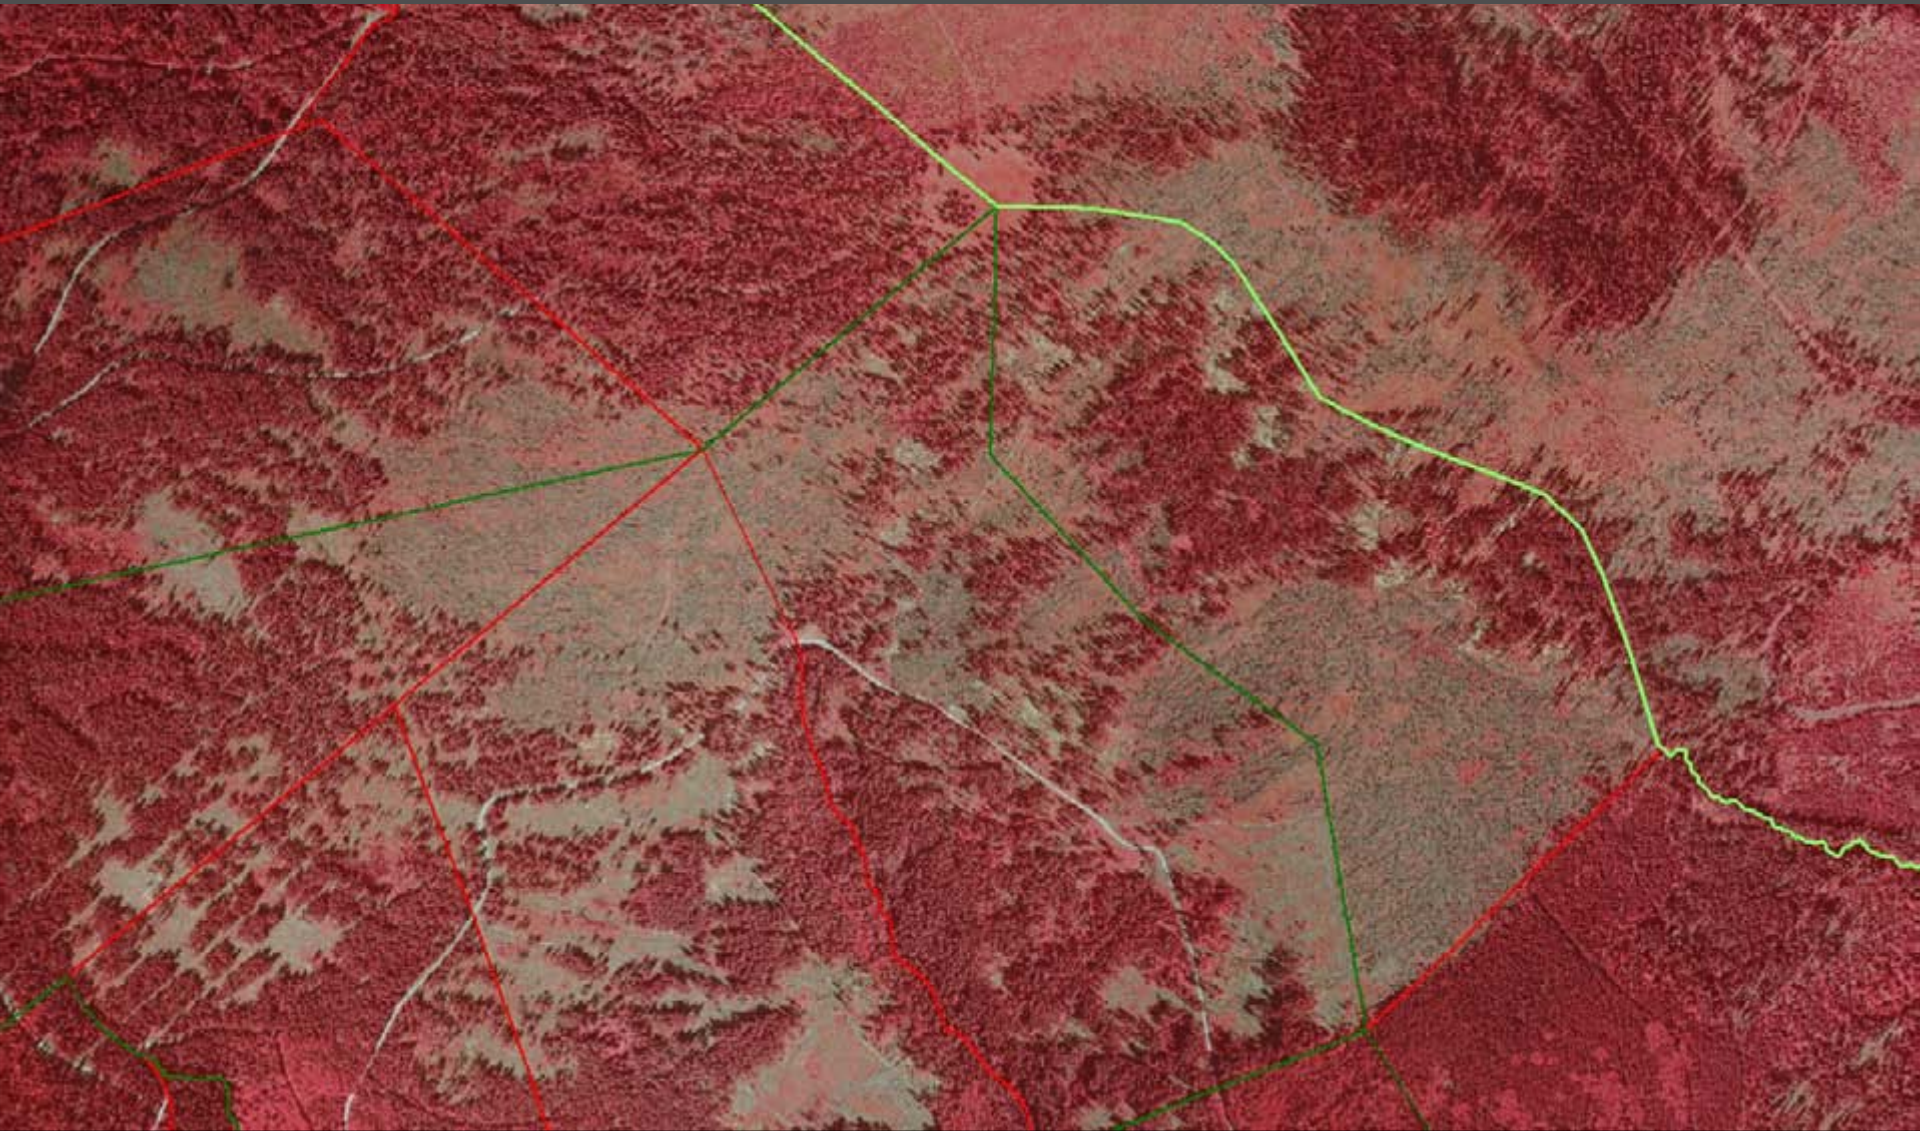

# | Befliegungsergebnis 2008

Orthophotokarte CIR- Stand 31.8.2008 Maßstab 1:10.000

Abt.Lackenhänge ,Rindelseigen, Sandl

# | Befliegungsergebnis 2009

Orthophotokarte CIR- Stand 20.08.2009 Maßstab 1:10.000

Abt. Lackenhänge, Rindelseigen, Sandl

# | Befliegungsergebnis 2010

Orthophotokarte CIR- Stand 22.08.2010 Maßstab 1:10.000

Abt.Lackenhänge ,Rindelseigen, Sandl