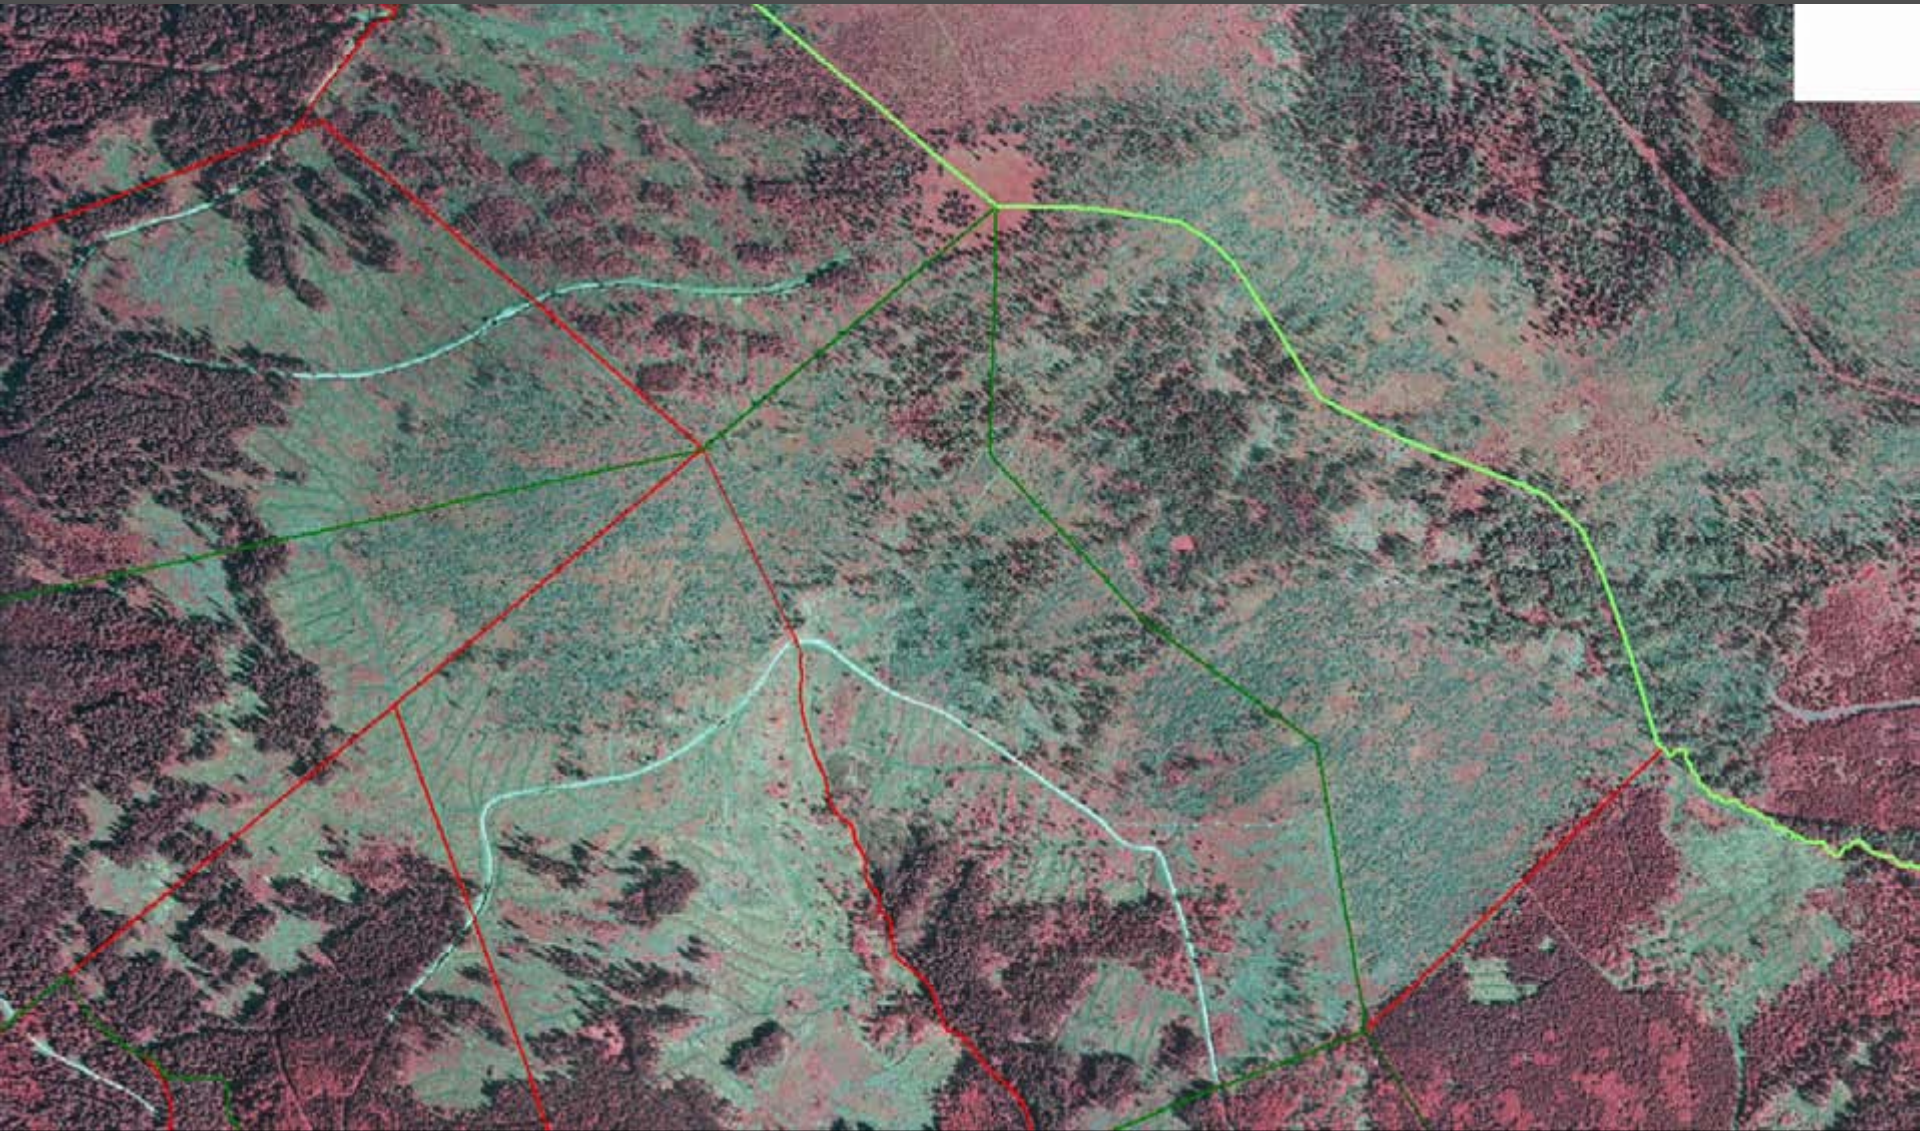

# | Befliegungsergebnis 2008

Orthophotokarte CIR- Stand 31.8.2008 Maßstab 1:10.000

Abt.Lackenhänge ,Rindelseigen, Sandl

# | Befliegungsergebnis 2009

Orthophotokarte CIR- Stand 20.08.2009 Maßstab 1:10.000

Abt. Lackenhänge, Rindelseigen, Sandl

# | Befliegungsergebnis 2010

Orthophotokarte CIR- Stand 22.08.2010 Maßstab 1:10.000

Abt.Lackenhänge ,Rindelseigen, Sandl