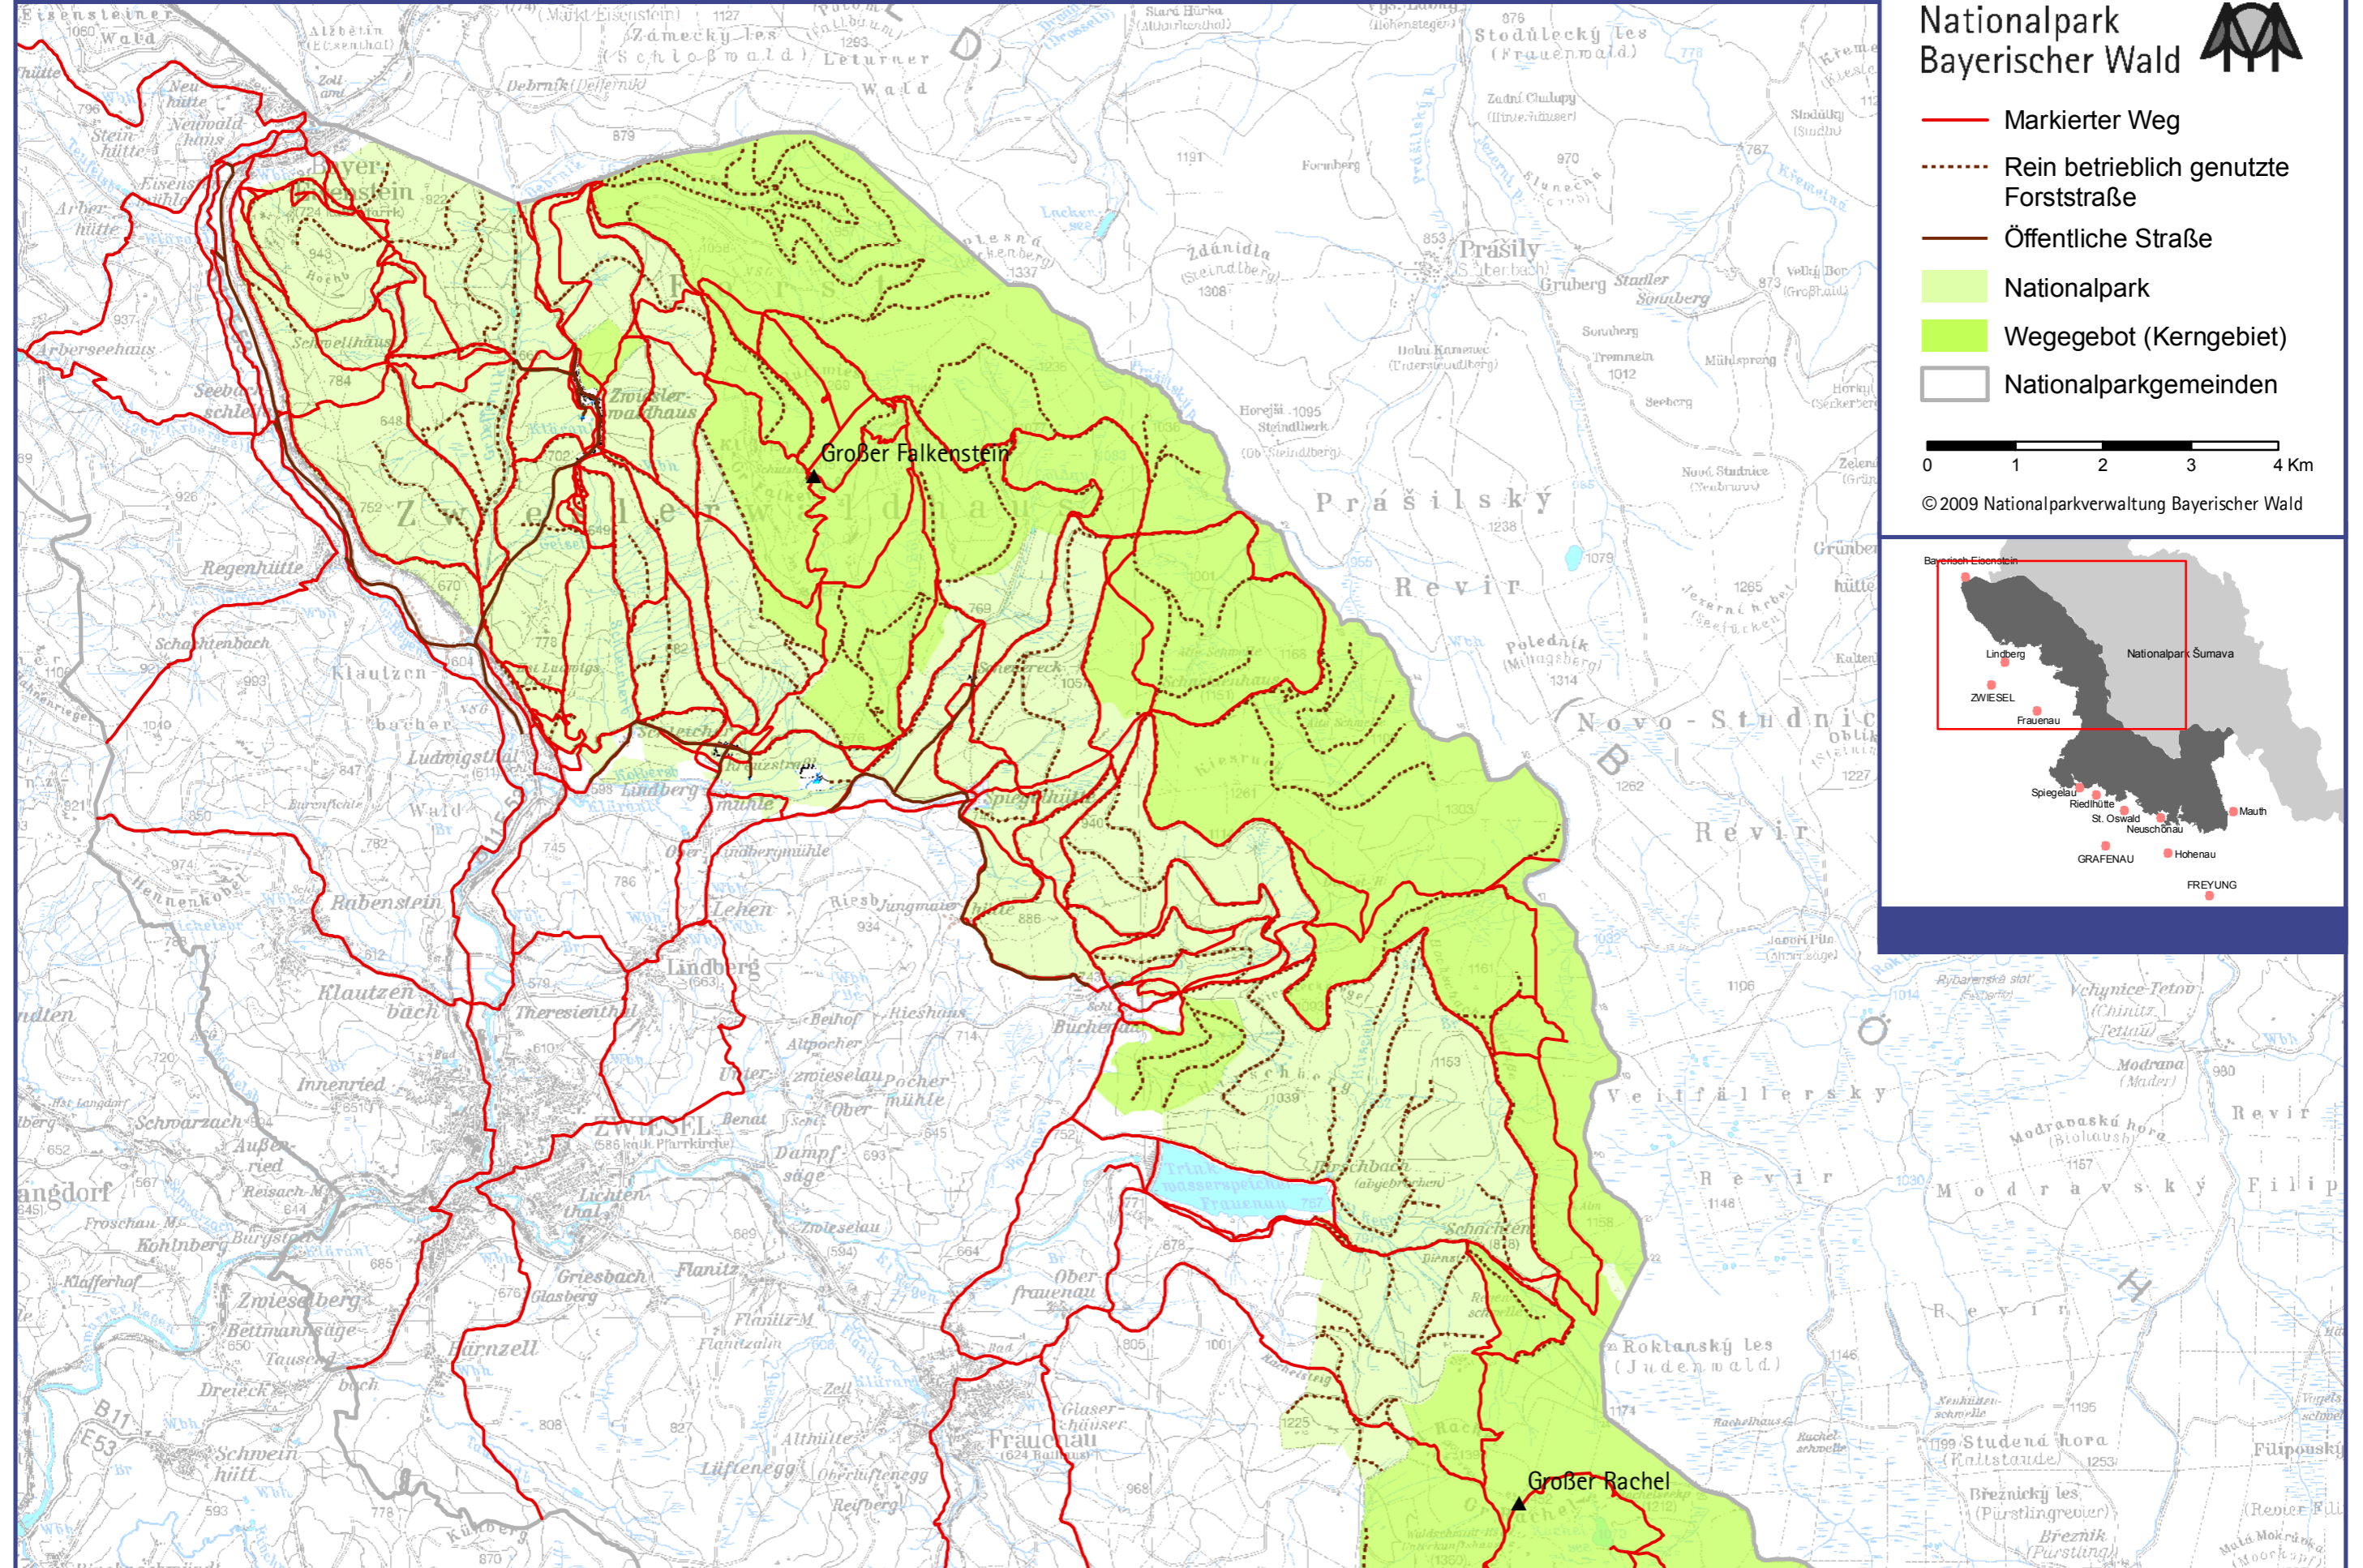

Wegenetz Falkenstein-Rachel-Gebiet

Nationalpark Bayerischer Wald

-  Markierter Weg
-  Rein betrieblich genutzte Forststraße
-  Öffentliche Straße
-  Nationalpark
-  Wegegebot (Kerngebiet)
-  Nationalparkgemeinden

© 2009 Nationalparkverwaltung Bayerischer Wald