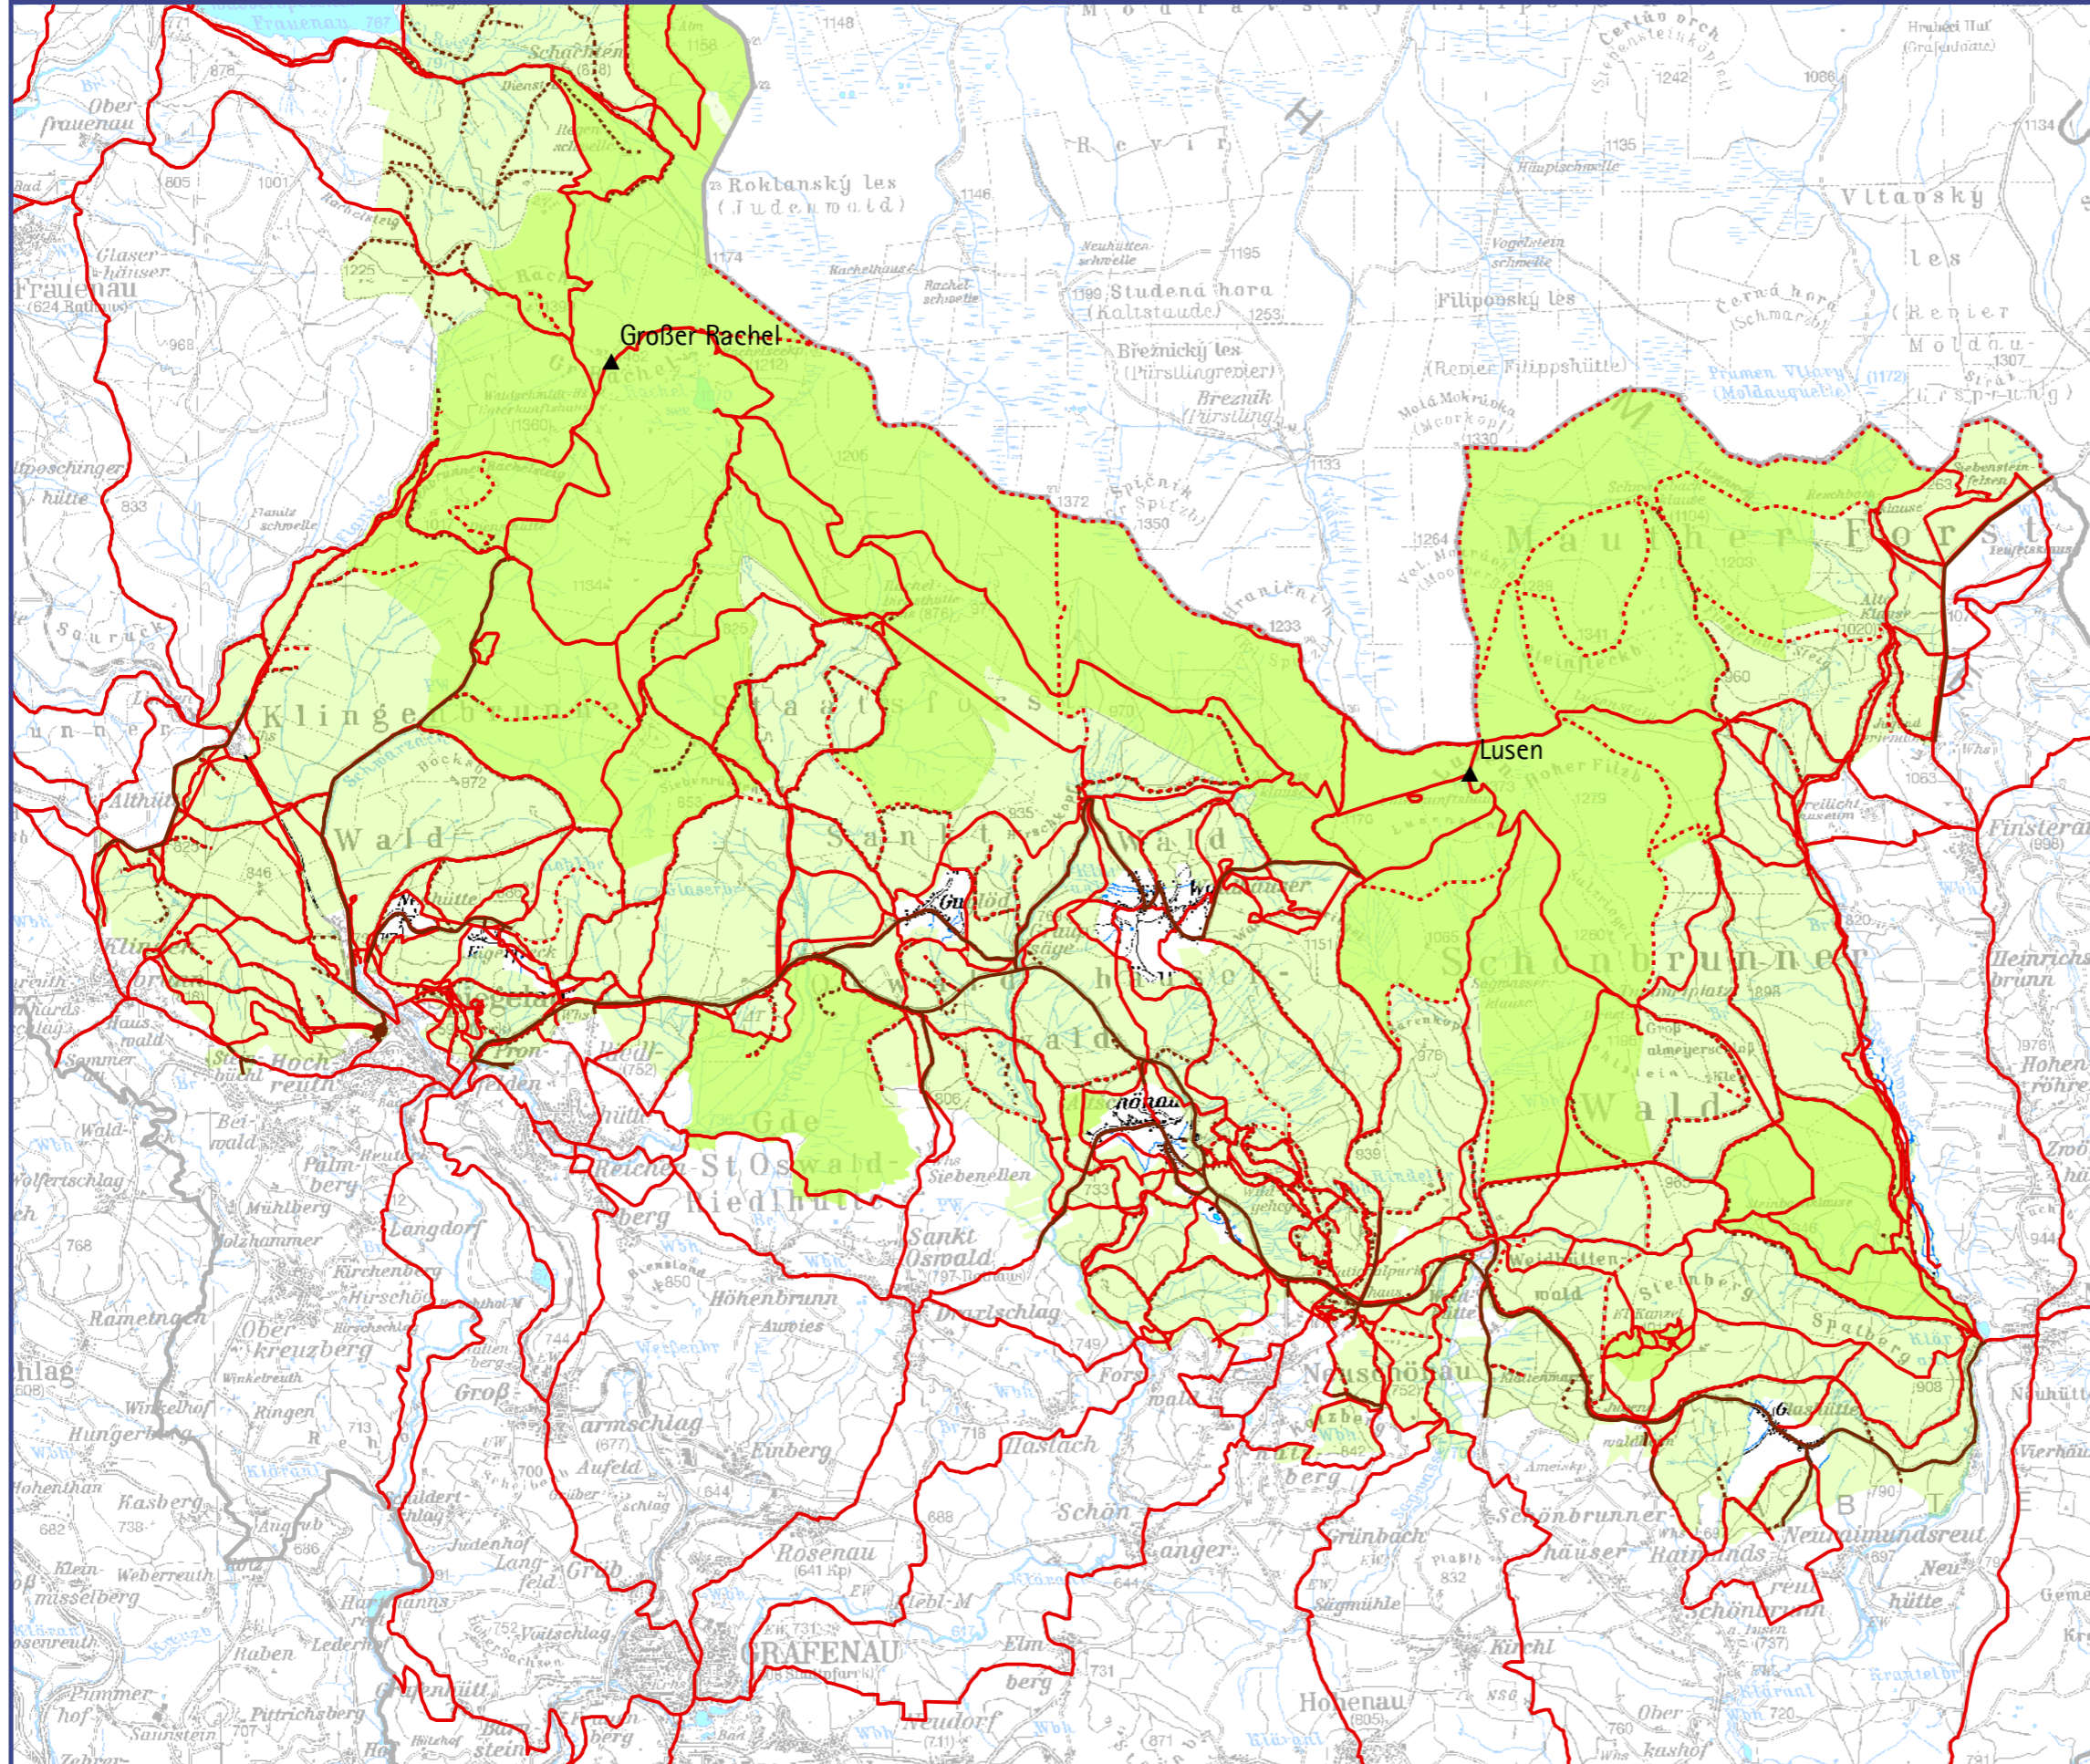

Wegenetz Rachel-Lusen-Gebiet

Nationalpark Bayerischer Wald

-  Markierter Weg
-  Sonstiger zu erhaltender Weg
-  Rein betrieblich genutzte Forststraße
-  Öffentliche Straße
-  Nationalpark
-  Wegegebot (Kerngebiet)
-  Nationalparkgemeinden

© 2009 Nationalparkverwaltung Bayerischer Wald