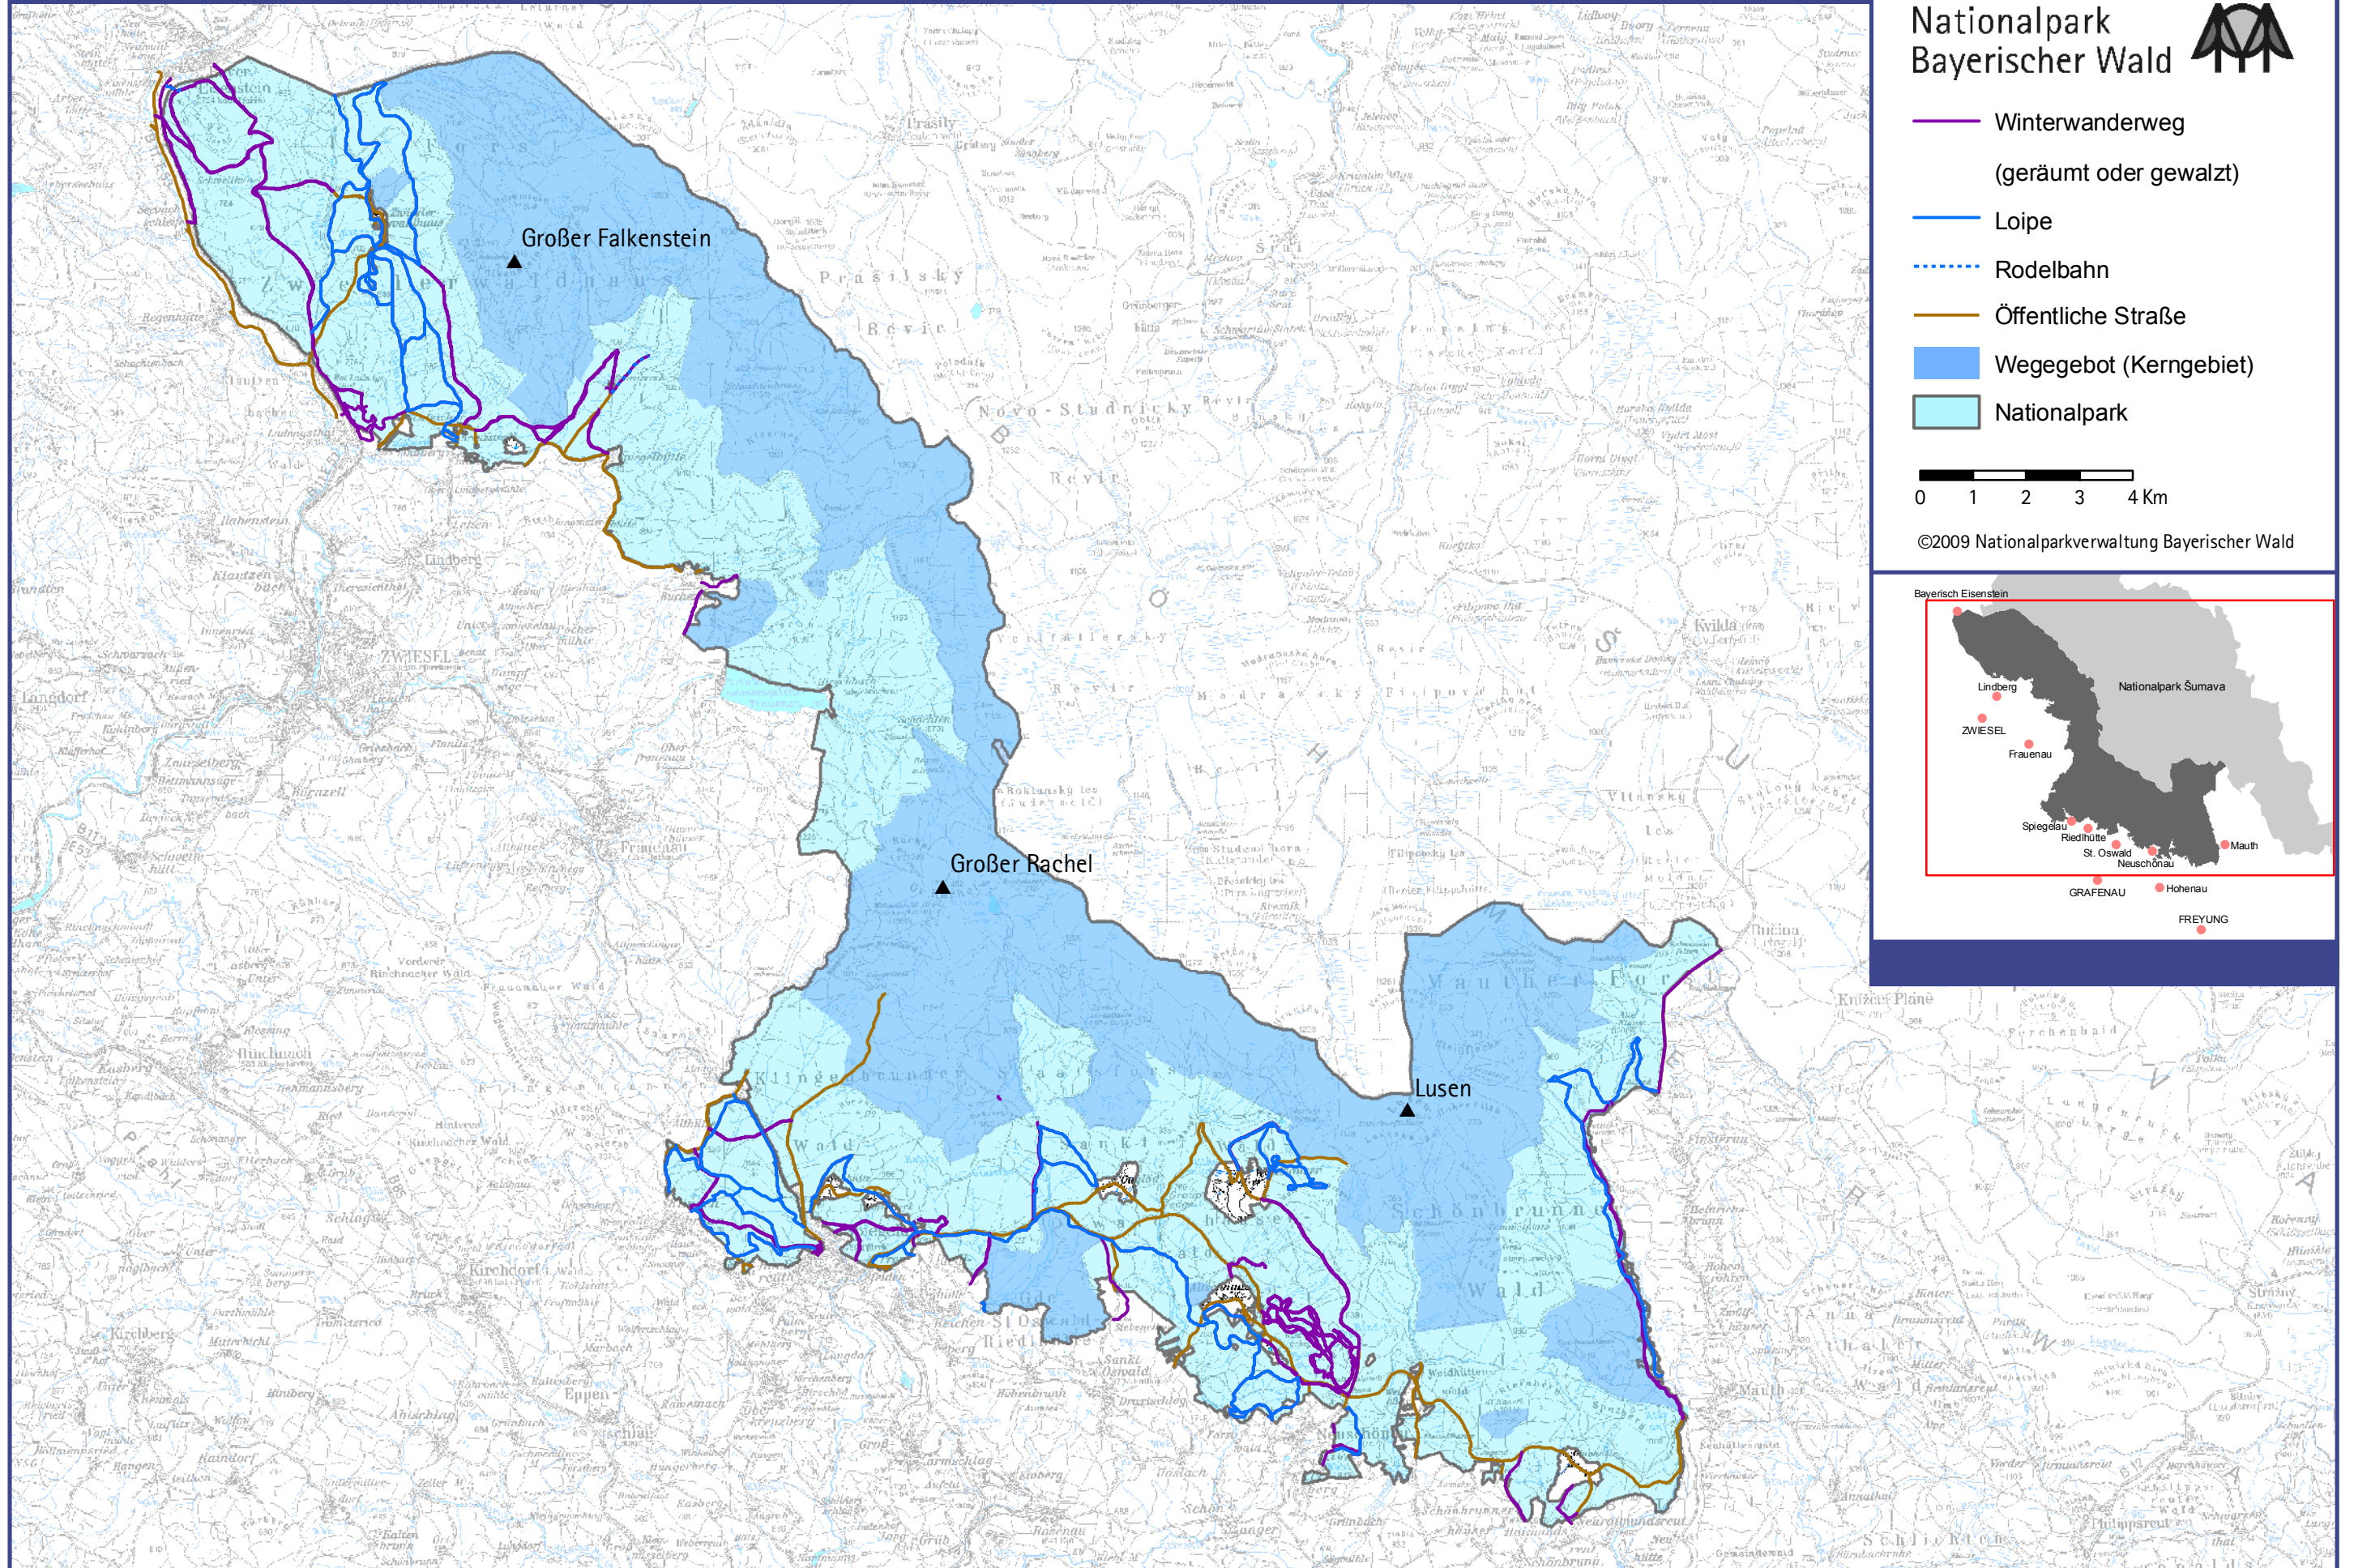

# Winterwanderwege, Loipen und Rodelbahnen

Nationalpark Bayerischer Wald 

- Winterwanderweg (geräumt oder gewalzt)
- Loipe
- Rodelbahn
- Öffentliche Straße
- Wegegebot (Kerngebiet)
- Nationalpark

©2009 Nationalparkverwaltung Bayerischer Wald