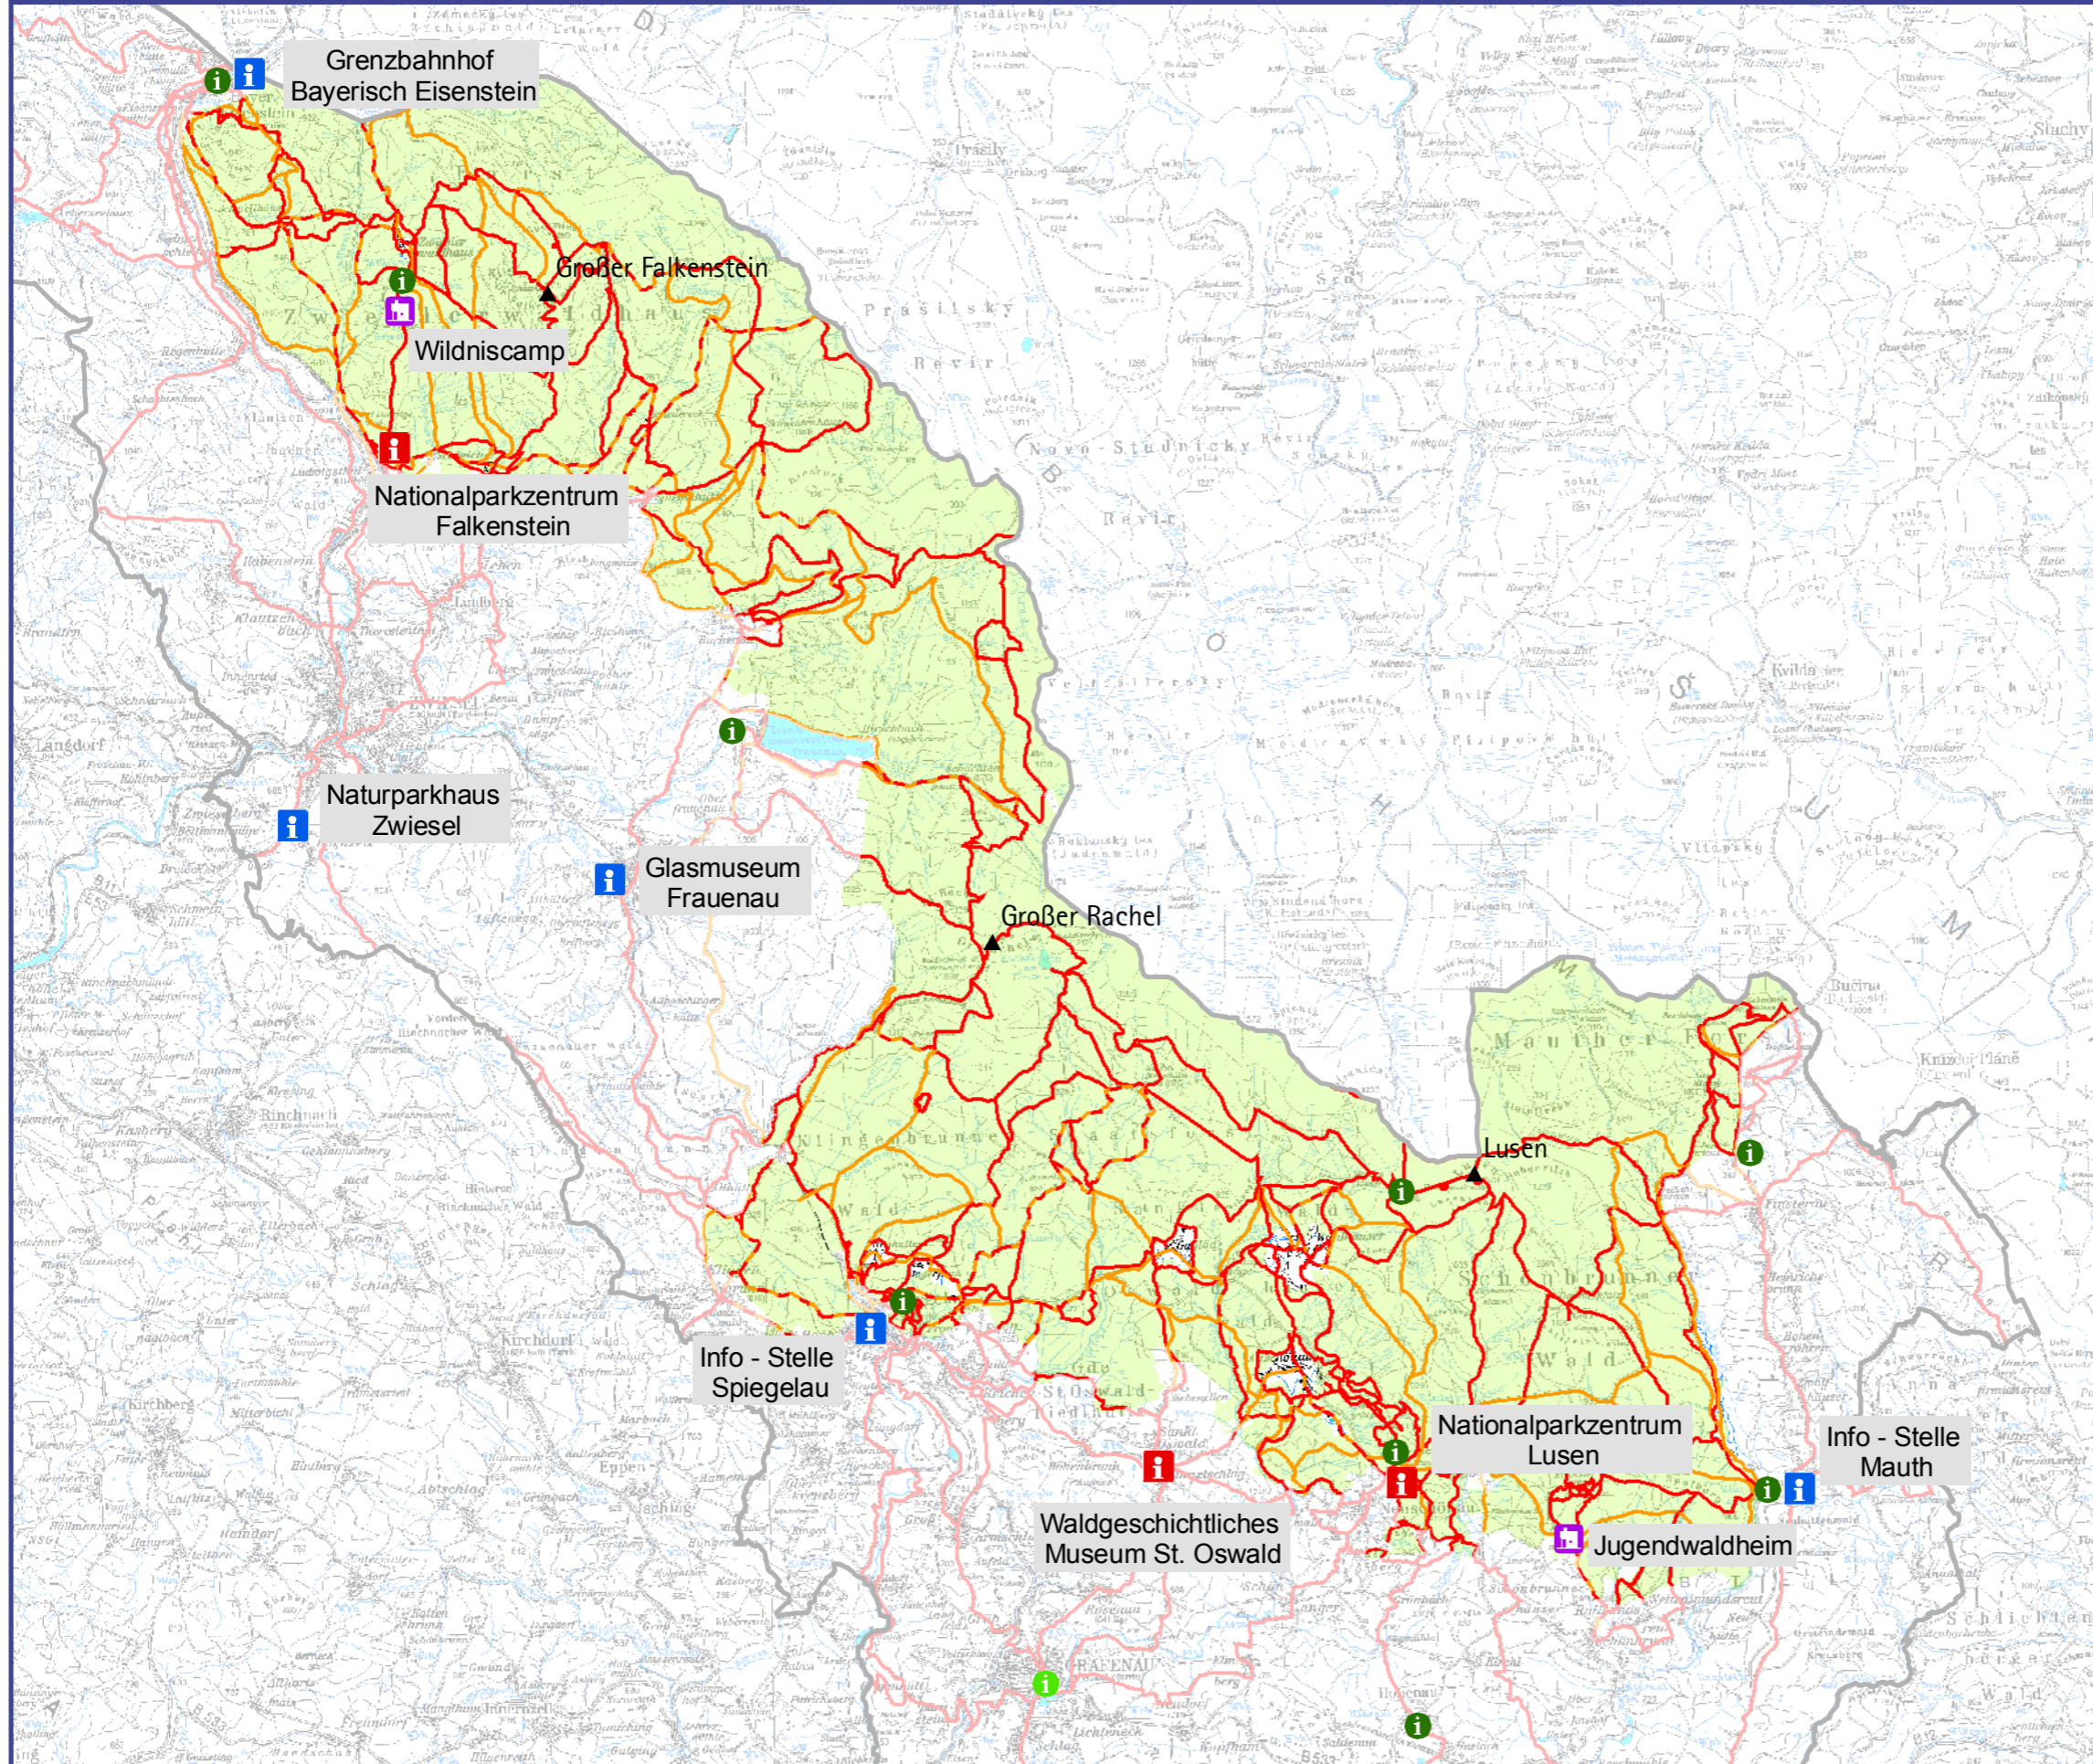

# Informationseinrichtungen und Jugendbildungsstätten

## Nationalpark Bayerischer Wald

-  Nationalparkzentrum
-  Informationsstelle
-  Informationspunkt
-  Informationspunkt geplant
-  Jugendbildungsstätte
-  Fußwanderweg
-  Radwanderweg
-  Fuß-/Radwanderweg
-  Nationalpark
-  Nationalparkgemeinden

© 2009 Nationalparkverwaltung Bayerischer Wald