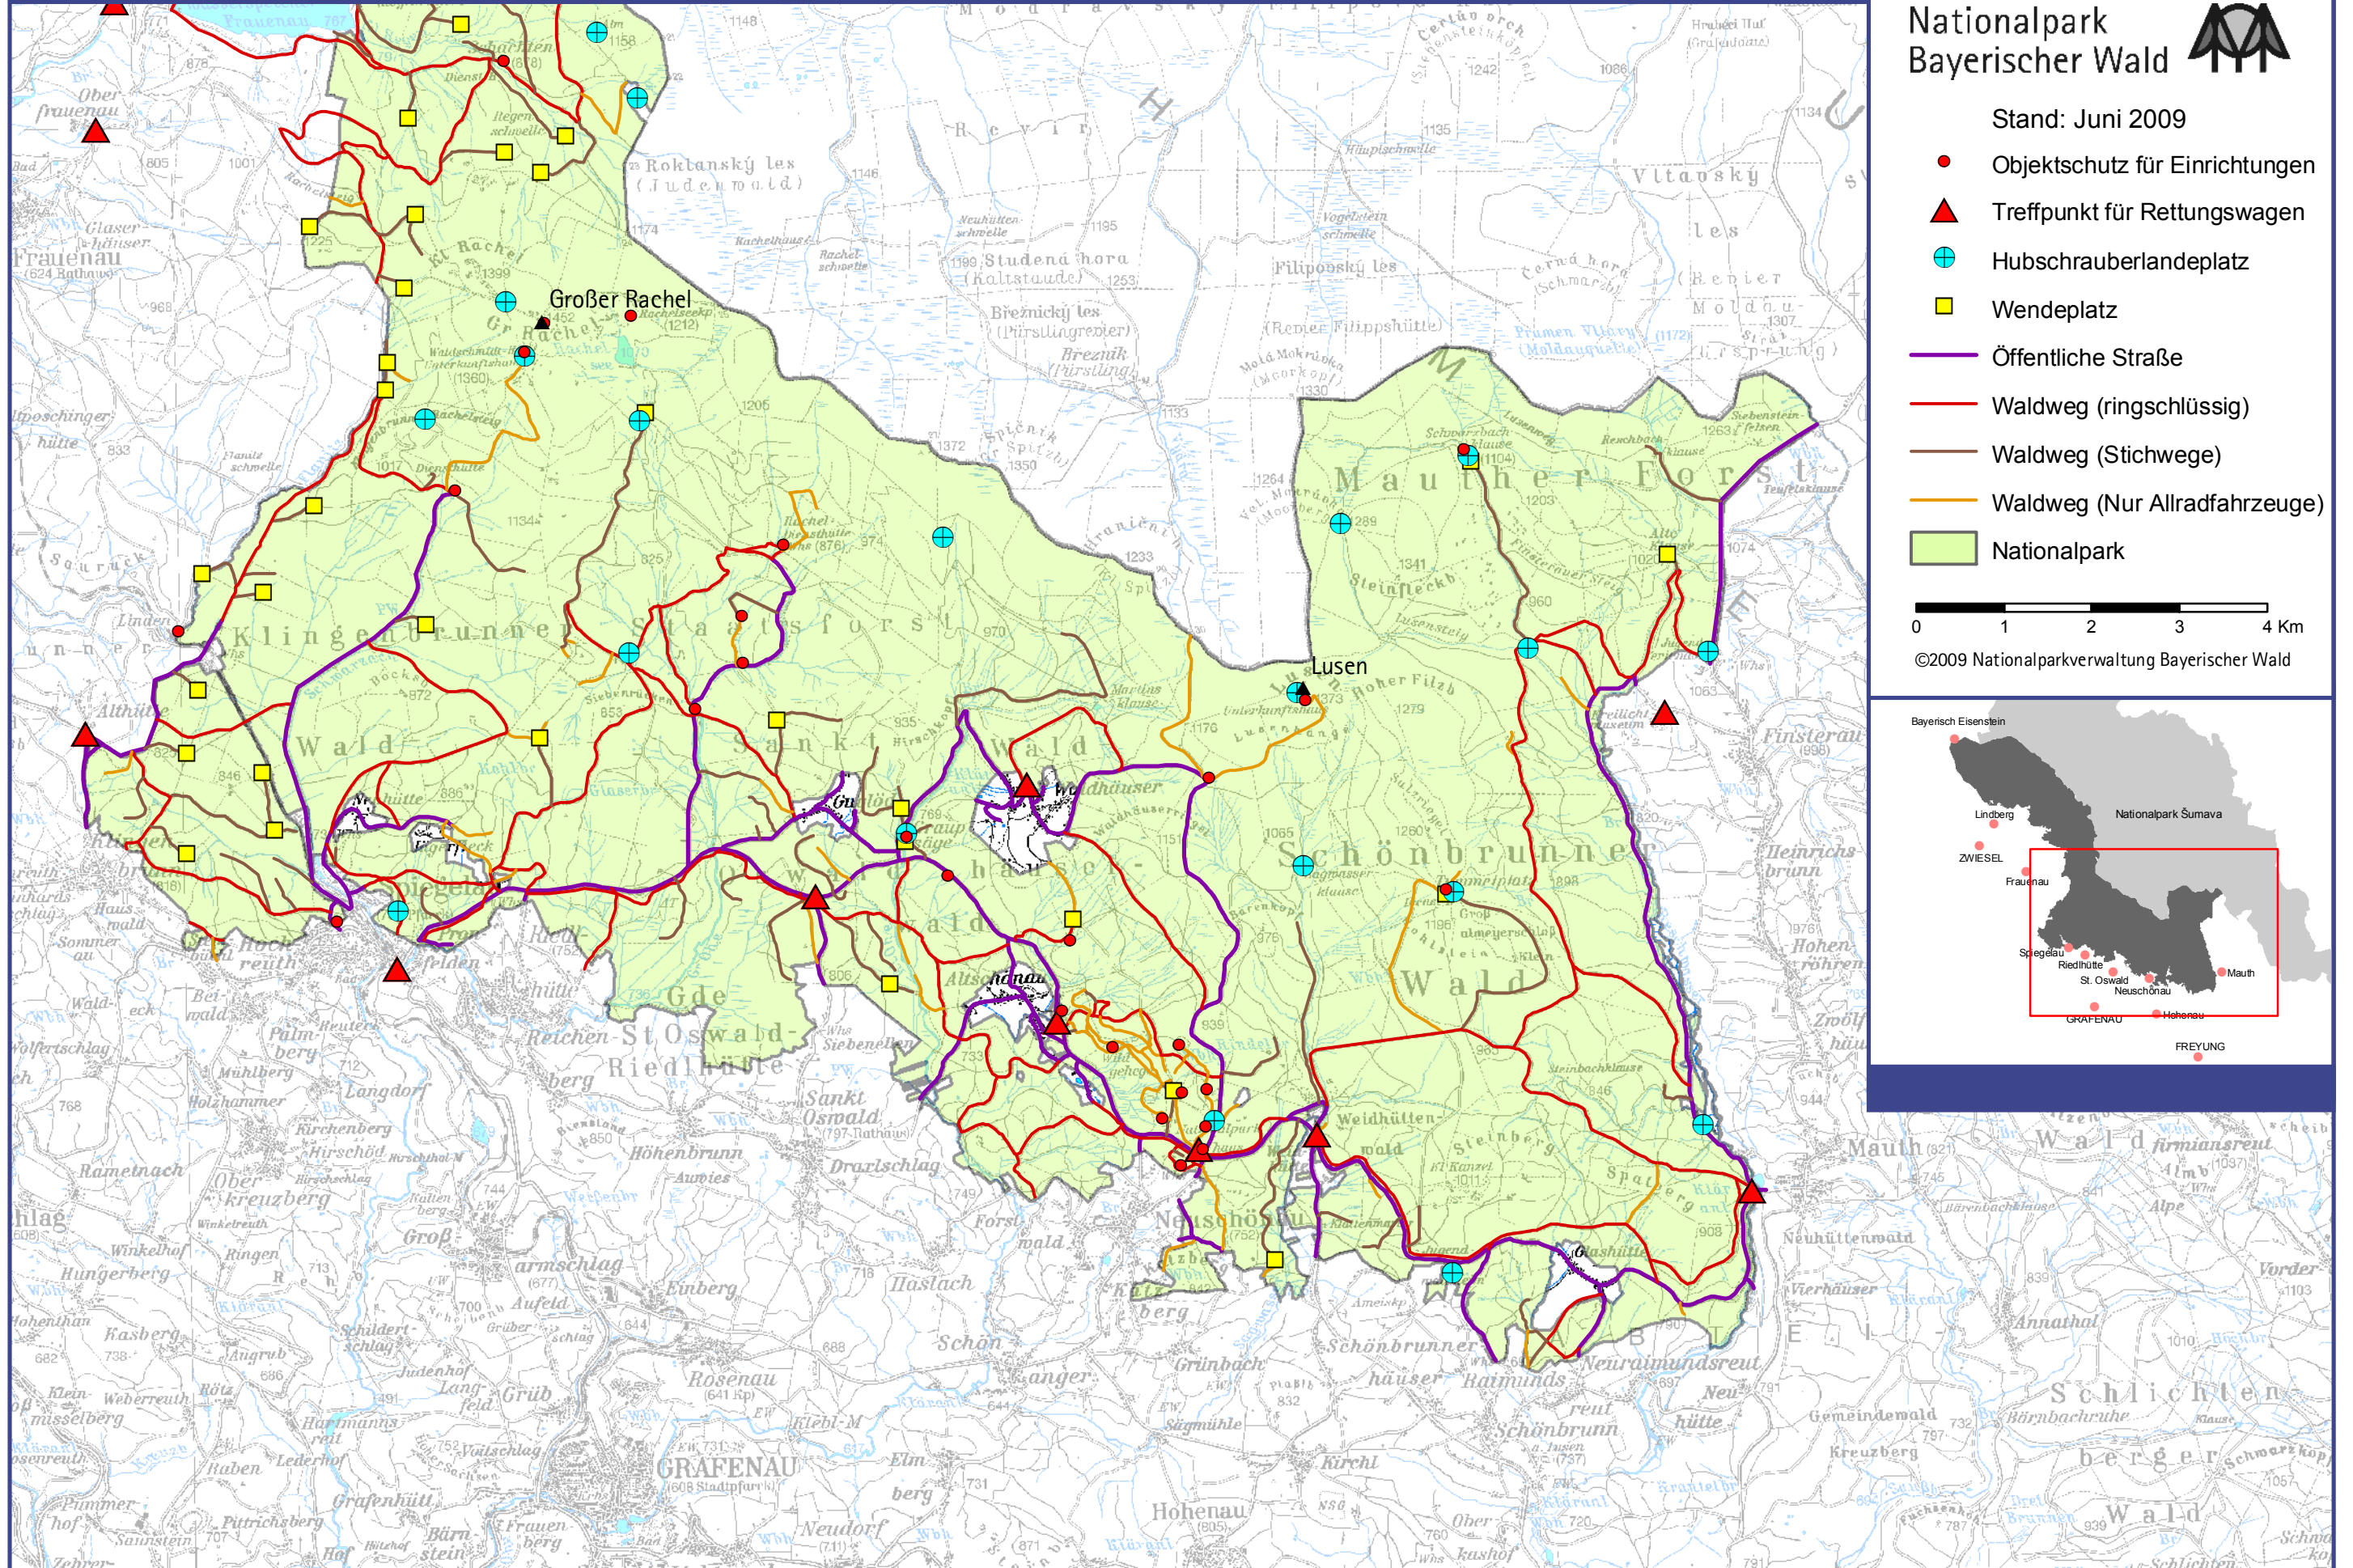

Grundlagenkarte für zivile Hilfsdienste Rachel-Lusen-Gebiet

Nationalpark Bayerischer Wald

Stand: Juni 2009

- Objektschutz für Einrichtungen
- ▲ Treffpunkt für Rettungswagen
- ⊕ Hubschrauberlandeplatz
- Wendeplatz
- Öffentliche Straße
- Waldweg (ringschlüssig)
- Waldweg (Stichwege)
- Waldweg (Nur Allradfahrzeuge)
- Nationalpark

©2009 Nationalparkverwaltung Bayerischer Wald