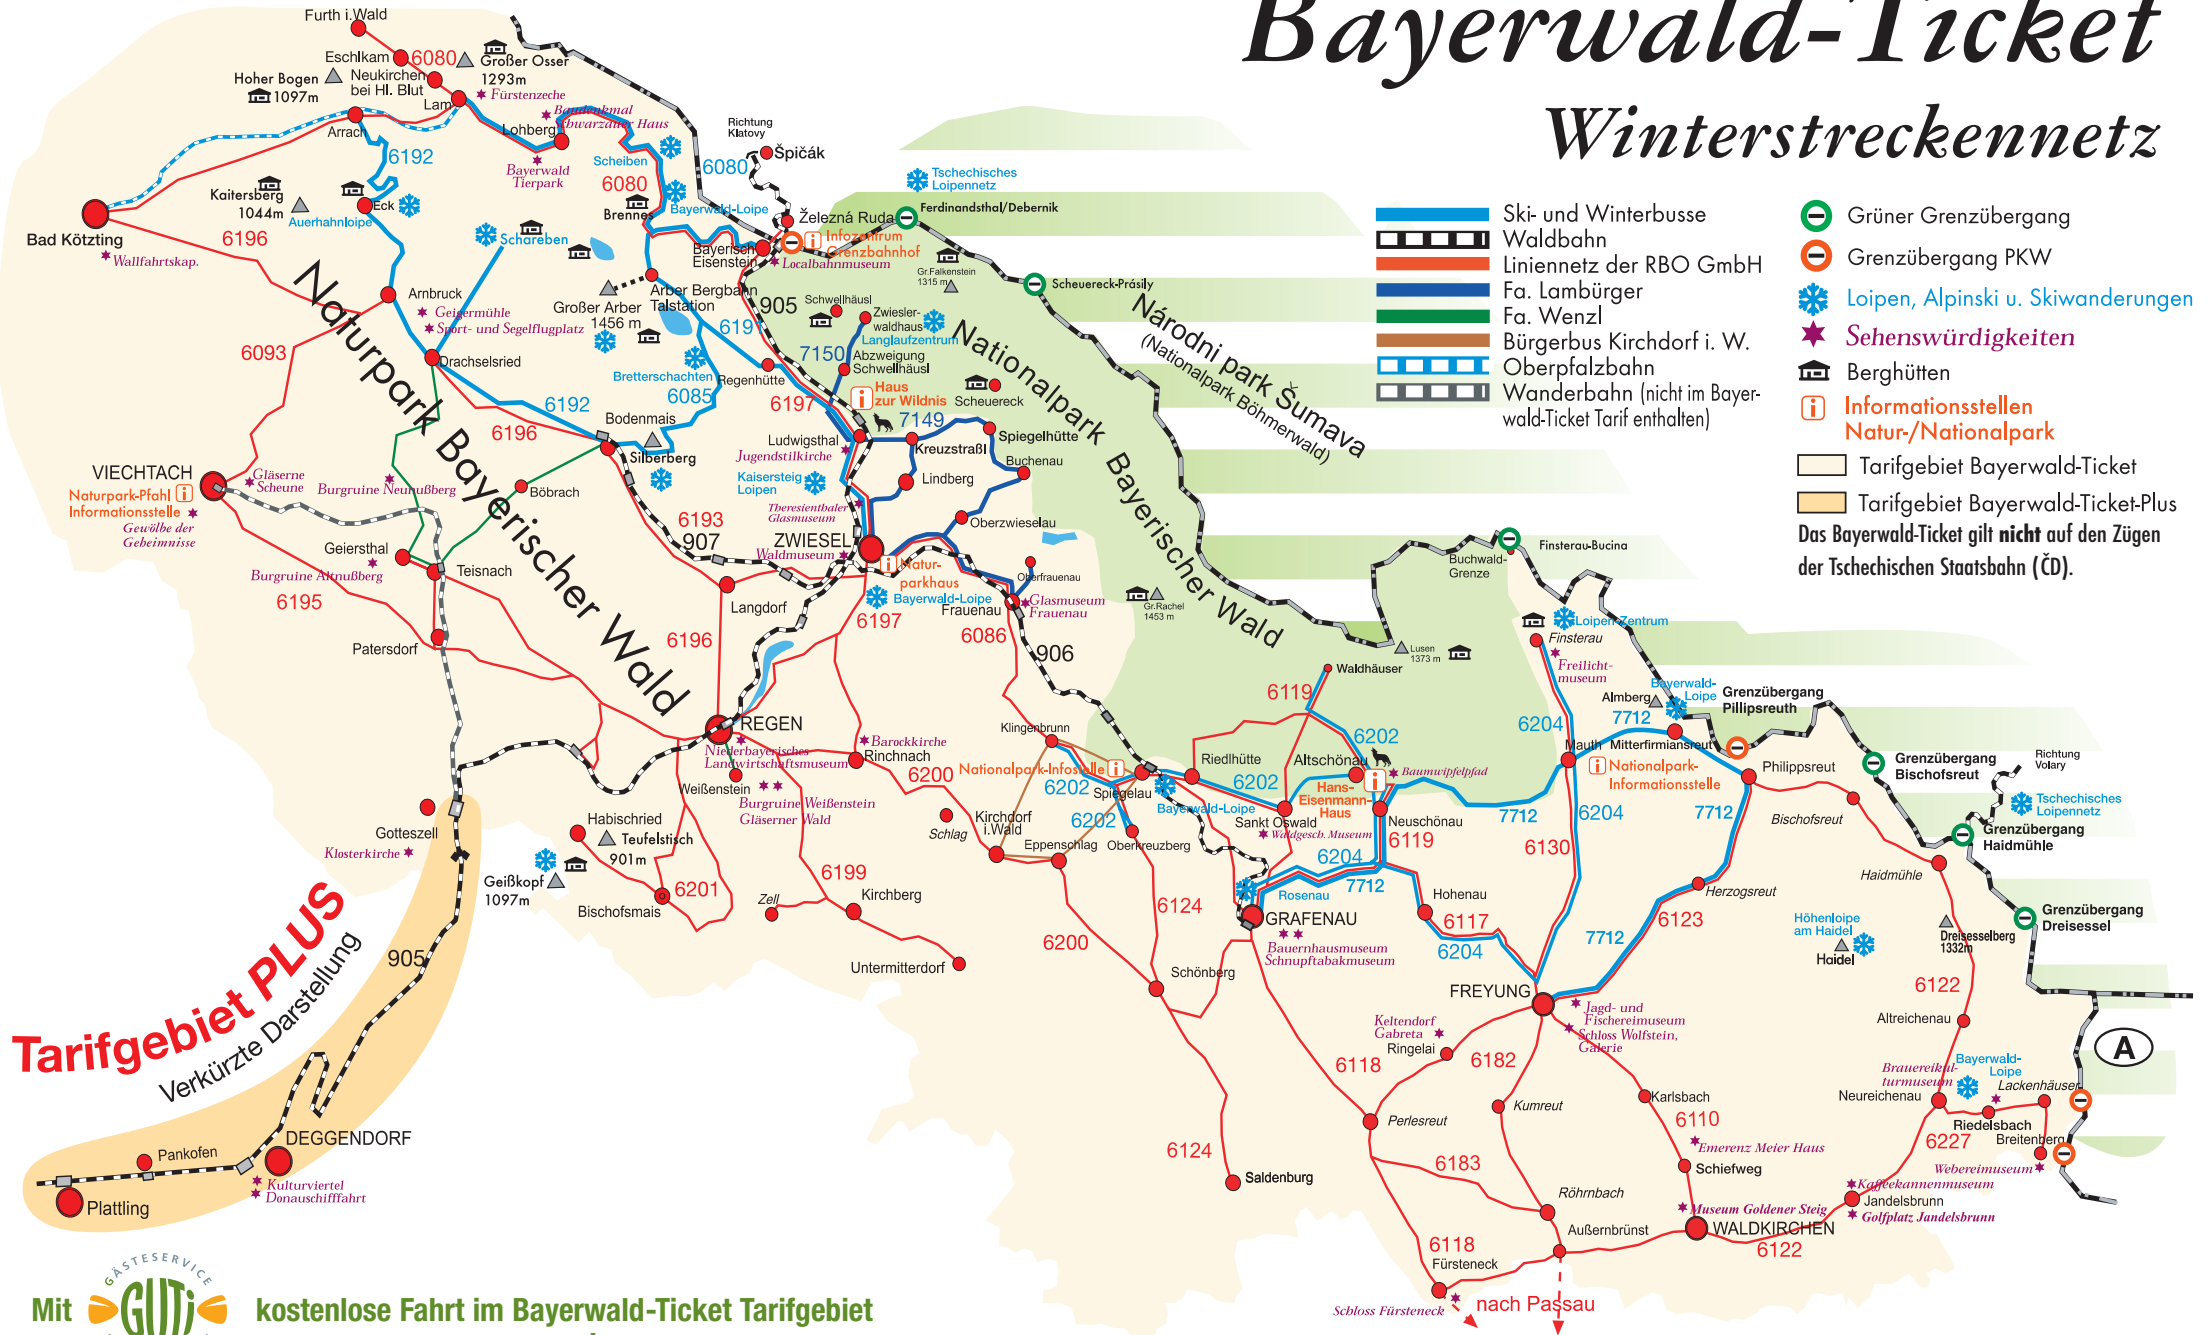

Bayerwald-Ticket

Winterstreckennetz

kostenlose Fahrt im Bayerwald-Ticket Tarifgebiet
(gilt nicht im Tarifgebiet-PLUS) !