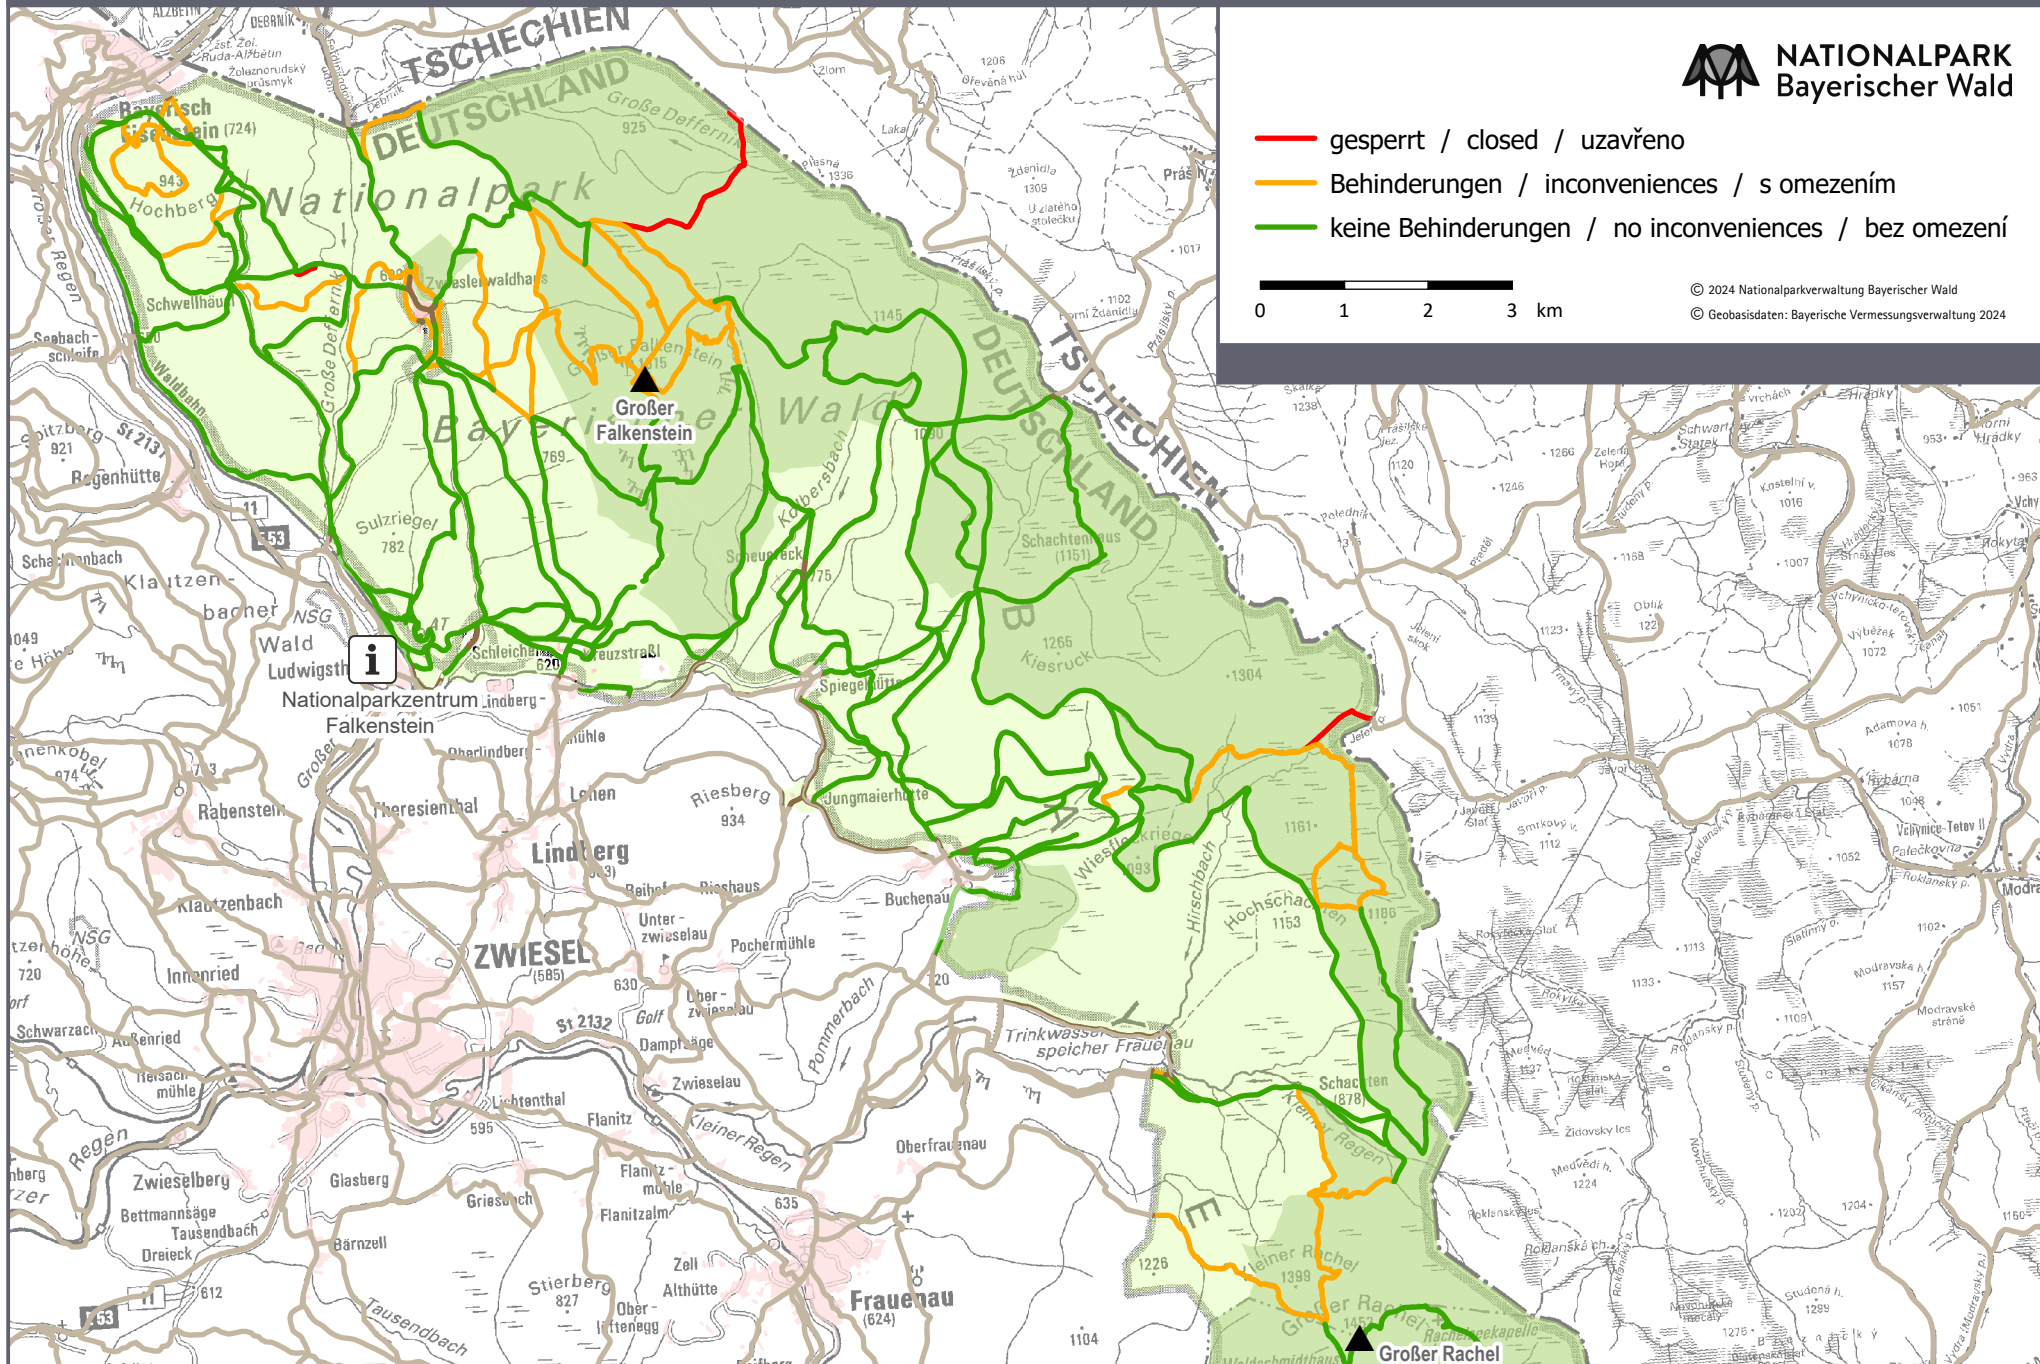

Aktueller Wegezustand Landkreis REG / current state of trails / aktuální stav turistických cest

- gesperrt / closed / uzavřeno
- Behinderungen / inconveniences / s omezení
- keine Behinderungen / no inconveniences / bez omezení

© 2024 Nationalparkverwaltung Bayerischer Wald
© Geobasisdaten: Bayerische Vermessungsverwaltung 2024

Aktueller Wegezustand Landkreis FRG / current state of trails / aktuální stav turistických cest