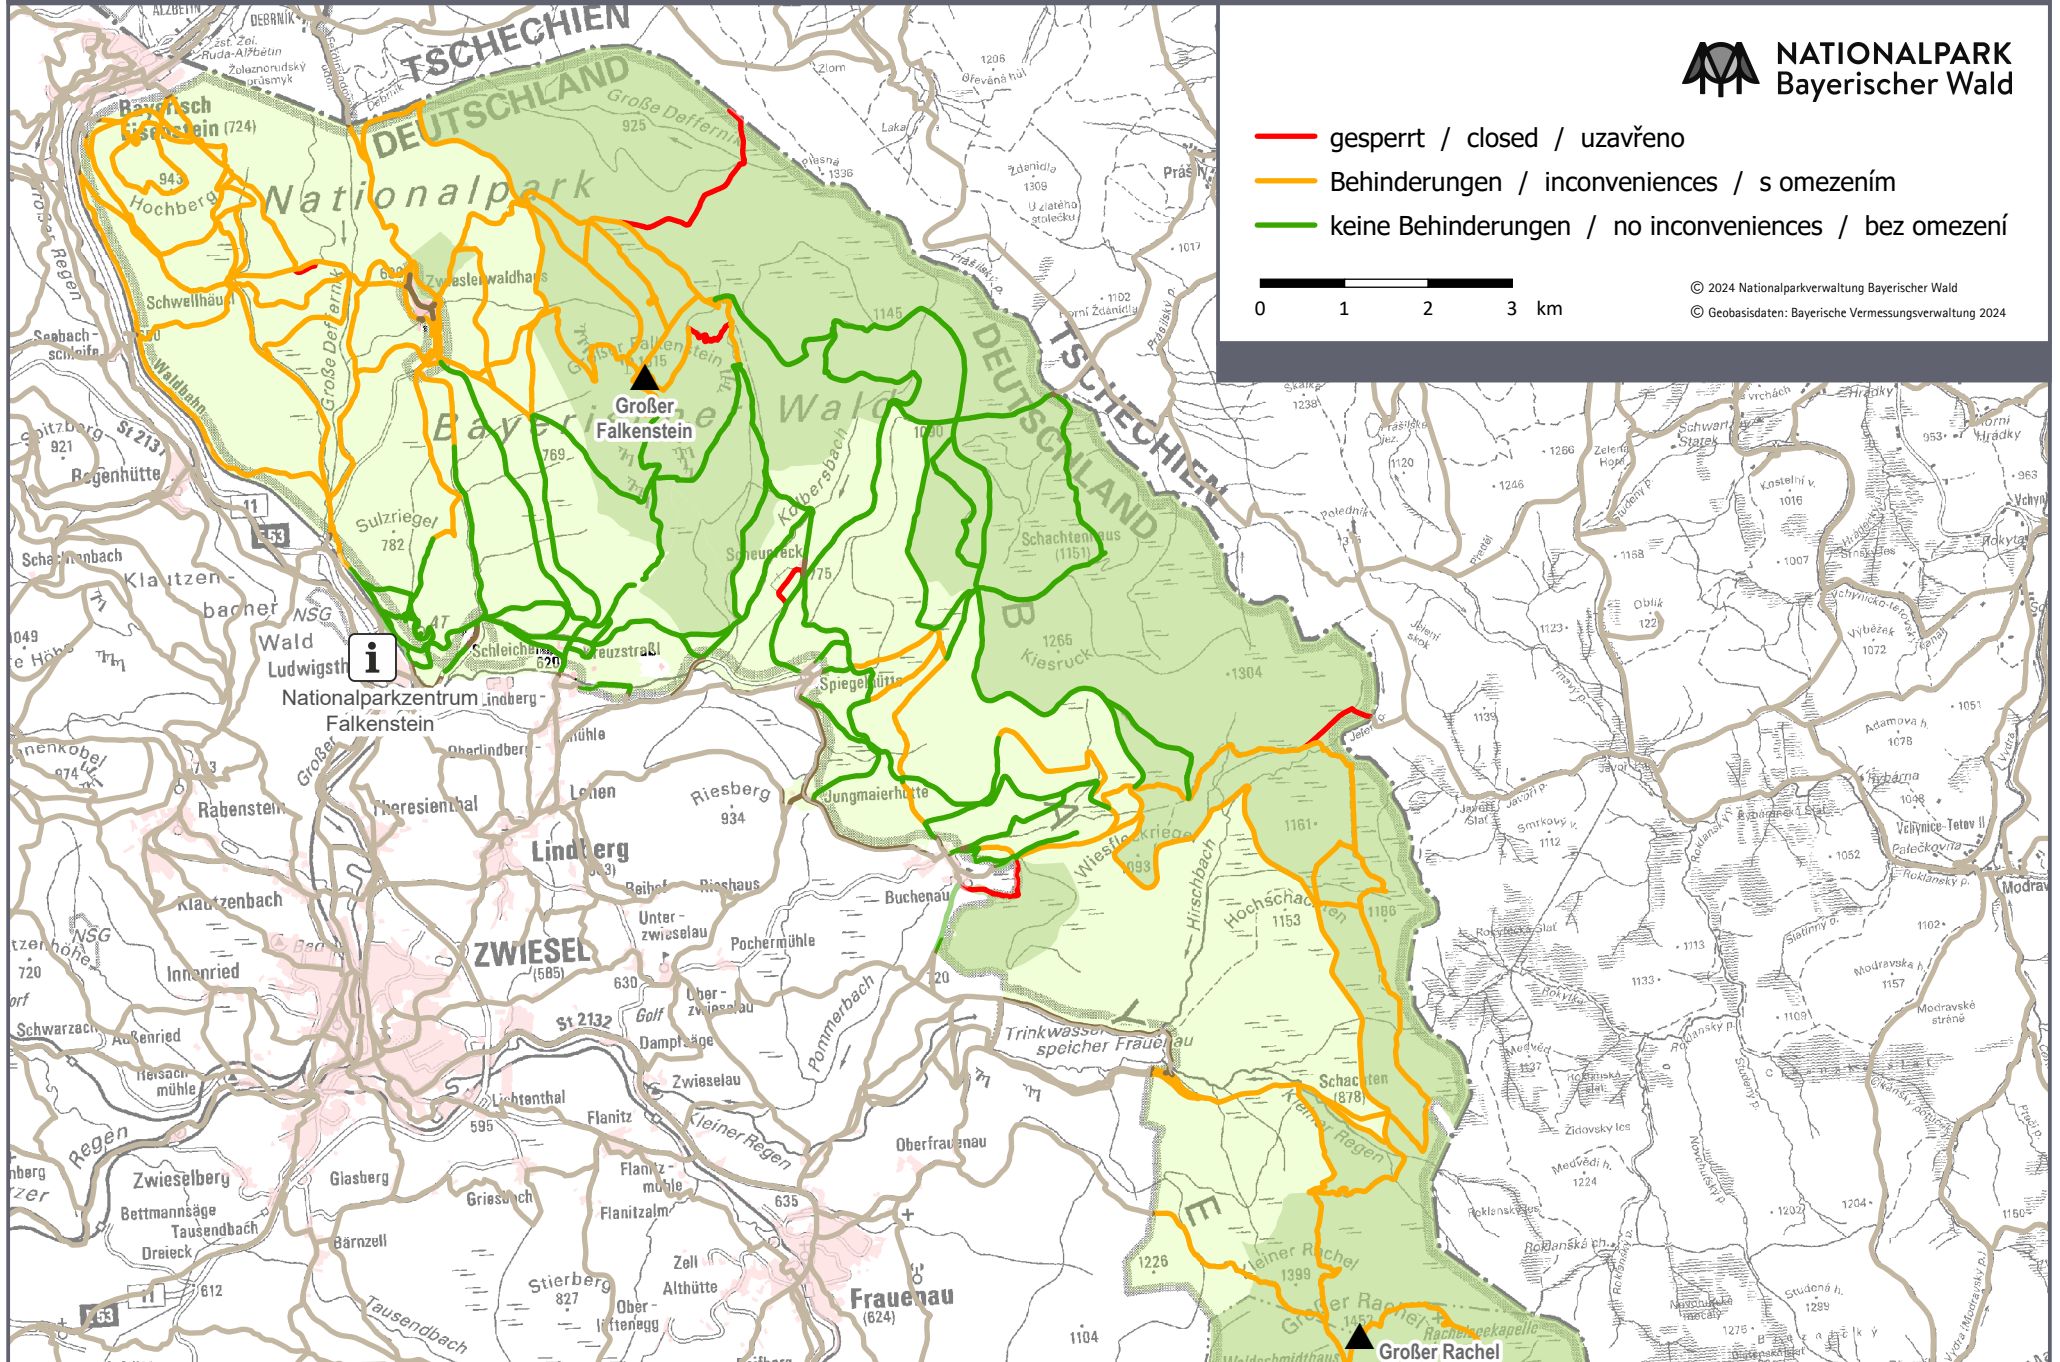

Aktueller Wegezustand Landkreis REG / current state of trails / aktuální stav turistických cest

- gesperrt / closed / uzavřeno
- Behinderungen / inconveniences / s omezení
- keine Behinderungen / no inconveniences / bez omezení

© 2024 Nationalparkverwaltung Bayerischer Wald
© Geobasisdaten: Bayerische Vermessungsverwaltung 2024

Aktueller Wegezustand Landkreis FRG / current state of trails / aktuální stav turistických cest