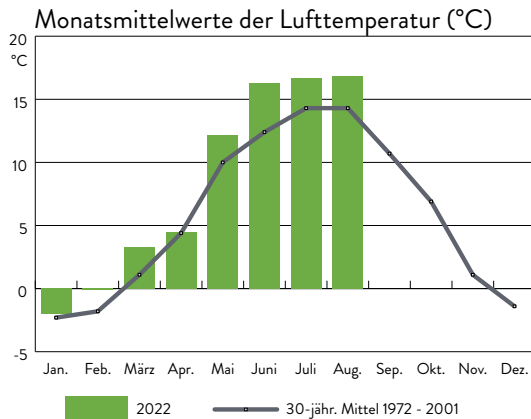

# WETTERSTATION WALDHÄUSER (945M Ü. NN)

### Ausgewählte Klimadaten

Wert	August 2022	Mittel 1972-2001	Extreme 1972-2022
Durchschnittstemperatur (°C)	16,8	14,3	10,8 / 18,8
Maximum der Tagestemperatur (°C)	29,6	26,6	31,5
Minimum der Tagestemperatur (°C)	9,7	5,2	1,2
Min. der Tagestemperatur 5 cm ü. Boden (°C)	6,5	2,3	-0,8
Anzahl Sommertage: Tmax > 25°C	5	3,0	0 / 18
Anzahl Tropentage: Tmax > 30°C	0	0,1	0 / 5
Niederschlagssumme (mm)	73,1	108,5	21,0 / 362,4
max. Tagessumme des Niederschlags (mm)	12,7	26,1	130,4
Anzahl Tage mit Niederschlägen > 0,1mm	16	15,2	7 / 26
Maximale Windspitze (m/s)	9,7	14,8	22,3
Sonnenscheindauer (Std.)	206,4	187,9	101,8 / 265,2