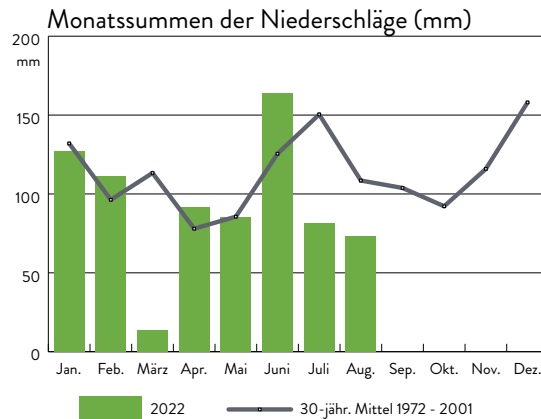

# WETTERSTATION WALDHÄUSER (945M Ü. NN)

## Monatsrückblick August 2022

### Ausgewählte Klimadaten

Wert	August 2022	Mittel 1972-2001	Extreme 1972-2022
Durchschnittstemperatur (°C)	16,8	14,3	10,8 / 18,8
Maximum der Tagestemperatur (°C)	29,6	26,6	31,5
Minimum der Tagestemperatur (°C)	9,7	5,2	1,2
Min. der Tagestemperatur 5 cm ü. Boden (°C)	6,5	2,3	-0,8
Anzahl Sommertage: Tmax > 25°C	5	3,0	0 / 18
Anzahl Tropentage: Tmax > 30°C	0	0,1	0 / 5
Niederschlagssumme (mm)	73,1	108,5	21,0 / 362,4
max. Tagessumme des Niederschlags (mm)	12,7	26,1	130,4
Anzahl Tage mit Niederschlägen > 0,1mm	16	15,2	7 / 26
Maximale Windspitze (m/s)	9,7	14,8	22,3
Sonnenscheindauer (Std.)	206,4	187,9	101,8 / 265,2