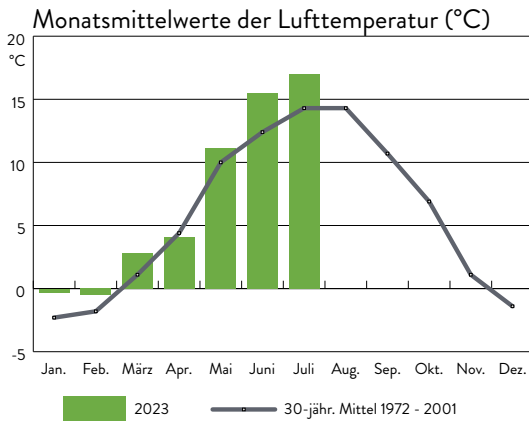

WETTERSTATION WALDHÄUSER (945M Ü. NN)

Monatsrückblick Juli 2023

Monatswerte

Ausgewählte Klimadaten

Wert	Juli 2023	Mittel 1972-2001	Extreme 1972-2023
Durchschnittstemperatur (°C)	17,0	14,3	11,2 / 18,4
Maximum der Tagestemperatur (°C)	31,7	26,3	32,9
Minimum der Tagestemperatur (°C)	6,8	5,6	3,0
Min. der Tagestemperatur 5 cm ü. Boden (°C)	5,5	2,8	0,4
Anzahl Sommertage: Tmax > 25°C	8	3,0	0 / 14
Anzahl Tropentage: Tmax > 30°C	1	0,1	0 / 3
Niederschlagssumme (mm)	94,3	150,4	26,1 / 378,3
max. Tagessumme des Niederschlags (mm)	28,2	37,1	80,9
Anzahl Tage mit Niederschlägen > 0,1mm	13	17,0	5 / 25
Maximale Windspitze (m/s)	16,4	15,2	22,8
Sonnenscheindauer (Std.)	206,9	190,8	104,7 / 292,1