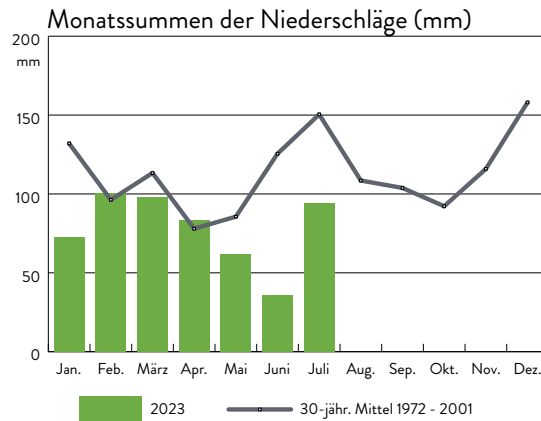

WETTERSTATION WALDHÄUSER (945M Ü. NN)

Monatsrückblick Juli 2023

Monatswerte

Ausgewählte Klimadaten

Wert	Juli 2023	Mittel 1972-2001	Extreme 1972-2023
Durchschnittstemperatur (°C)	17,0	14,3	11,2 / 18,4
Maximum der Tagestemperatur (°C)	31,7	26,3	32,9
Minimum der Tagestemperatur (°C)	6,8	5,6	3,0
Min. der Tagestemperatur 5 cm ü. Boden (°C)	5,5	2,8	0,4
Anzahl Sommertage: Tmax > 25°C	8	3,0	0 / 14
Anzahl Tropentage: Tmax > 30°C	1	0,1	0 / 3
Niederschlagssumme (mm)	94,3	150,4	26,1 / 378,3
max. Tagessumme des Niederschlags (mm)	28,2	37,1	80,9
Anzahl Tage mit Niederschlägen > 0,1mm	13	17,0	5 / 25
Maximale Windspitze (m/s)	16,4	15,2	22,8
Sonnenscheindauer (Std.)	206,9	190,8	104,7 / 292,1